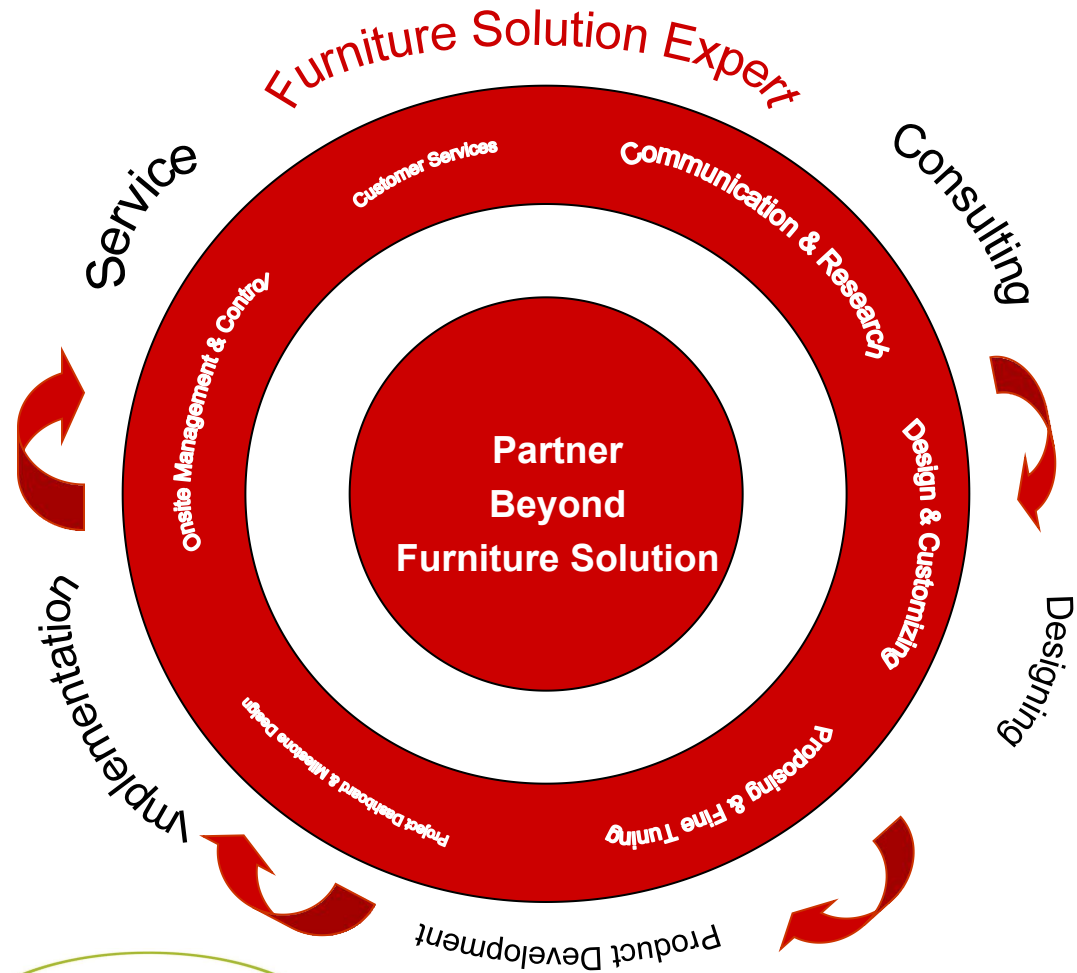

### • CIC00

- 消费者
- 创新
- 合作
- 开放
- 所有权

***Vision + Culture + Alignment = Success***

## Global Partner

interstuhl

**Flokk**

**steelform**  
國 鍵

Tel: +861 5126 7890

Mail: [info@newhopo.com](mailto:info@newhopo.com)

PARTNER BEYOND FURNITURE SOLUTION

NEWHOPO

## 公司策略

- 公司及市场方向
- 收入/损益表管理
- 价值链调整
- 人
- 领导能力
- 后台/业务流程