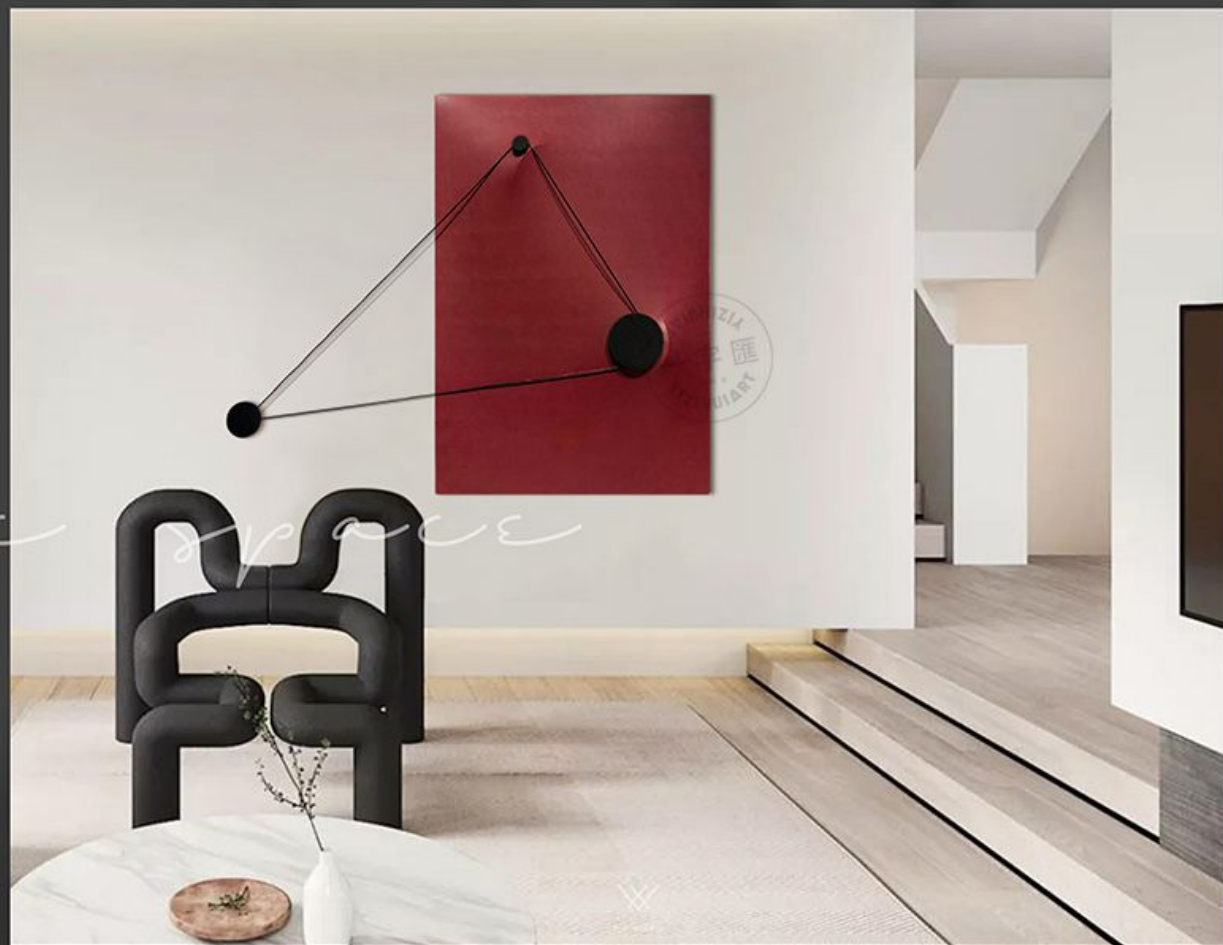

构成 CONSTITUTE

型号 Model: 20Z0011

尺寸 Size: W1450 x H1200 mm

框线 Box line: 无框

构成 Constitute: 几何