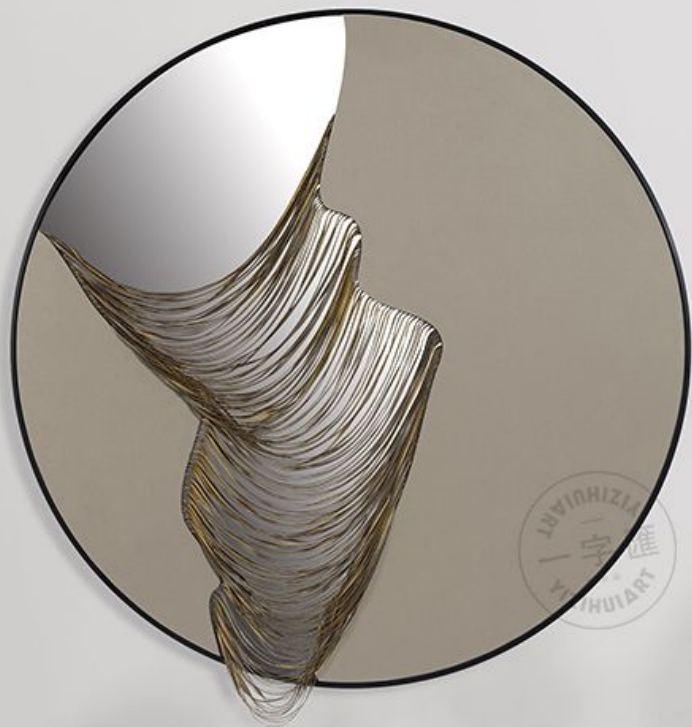

镜柔

MIRROR SOFT

型号 Model: 20S0095 20S0096

尺寸 Size: 直径 D1000 mm

材质 Material: 综合材料