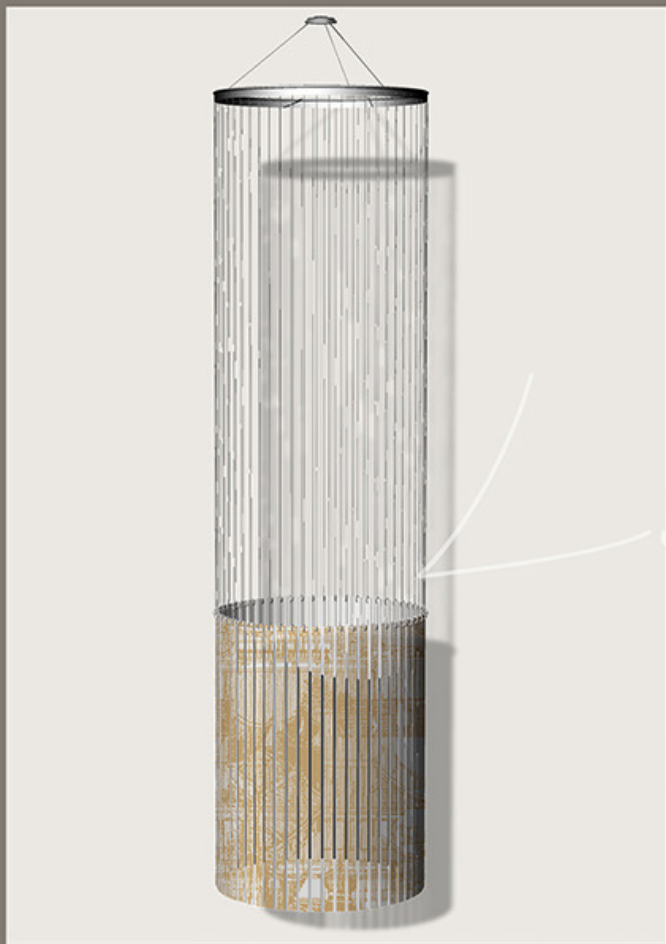

R:109
G:88
B:64

易
EASY

型号 Model: 20S0110

尺寸 Size: H1200 x 直径D900 mm

材质 Material: 亚克力

构成 Constitute: 竹筒 古建筑 新中式

吊饰展开图
PENDANT EXPANSION

line