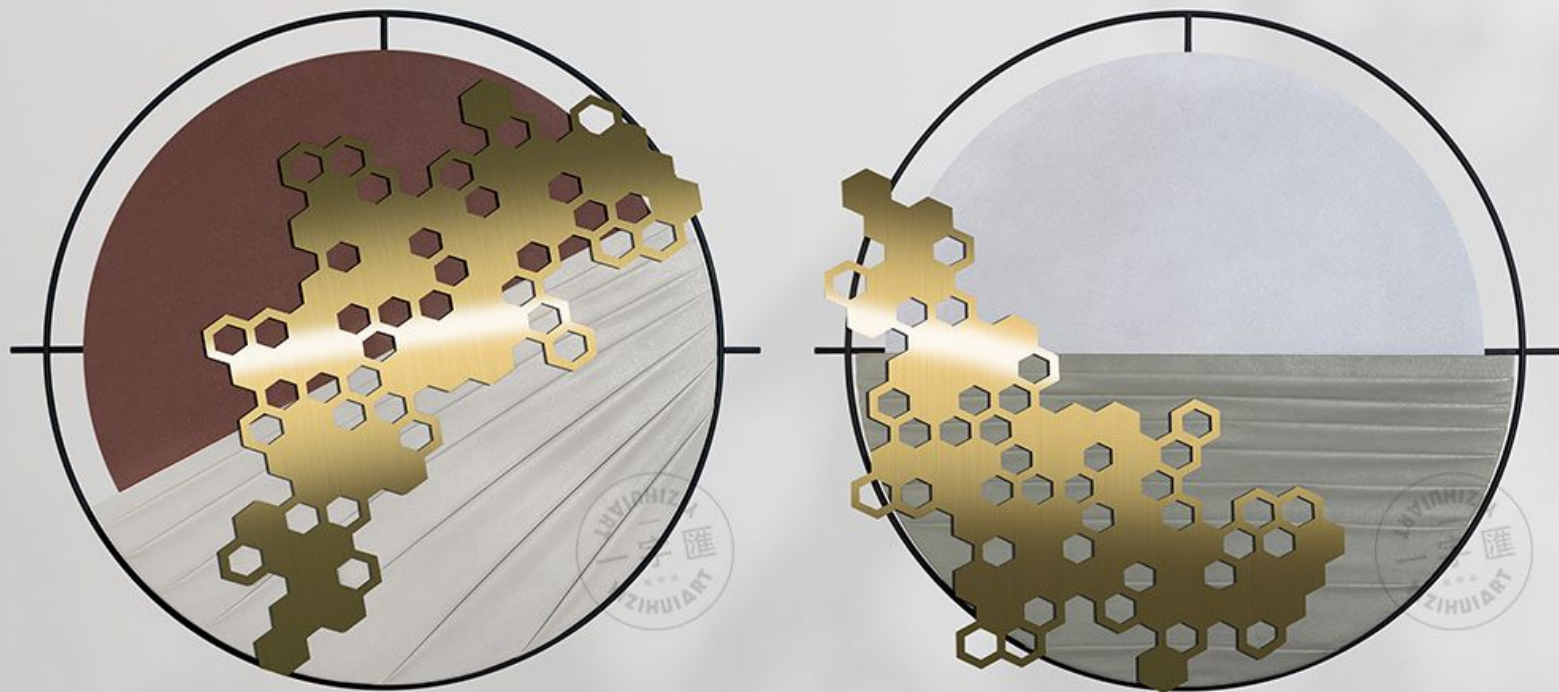

透彻

THOROUGHLY

型号 Model: 20S0042 20S0043

尺寸 Size: 直径 D1000 mm

材质 Material: 综合材料