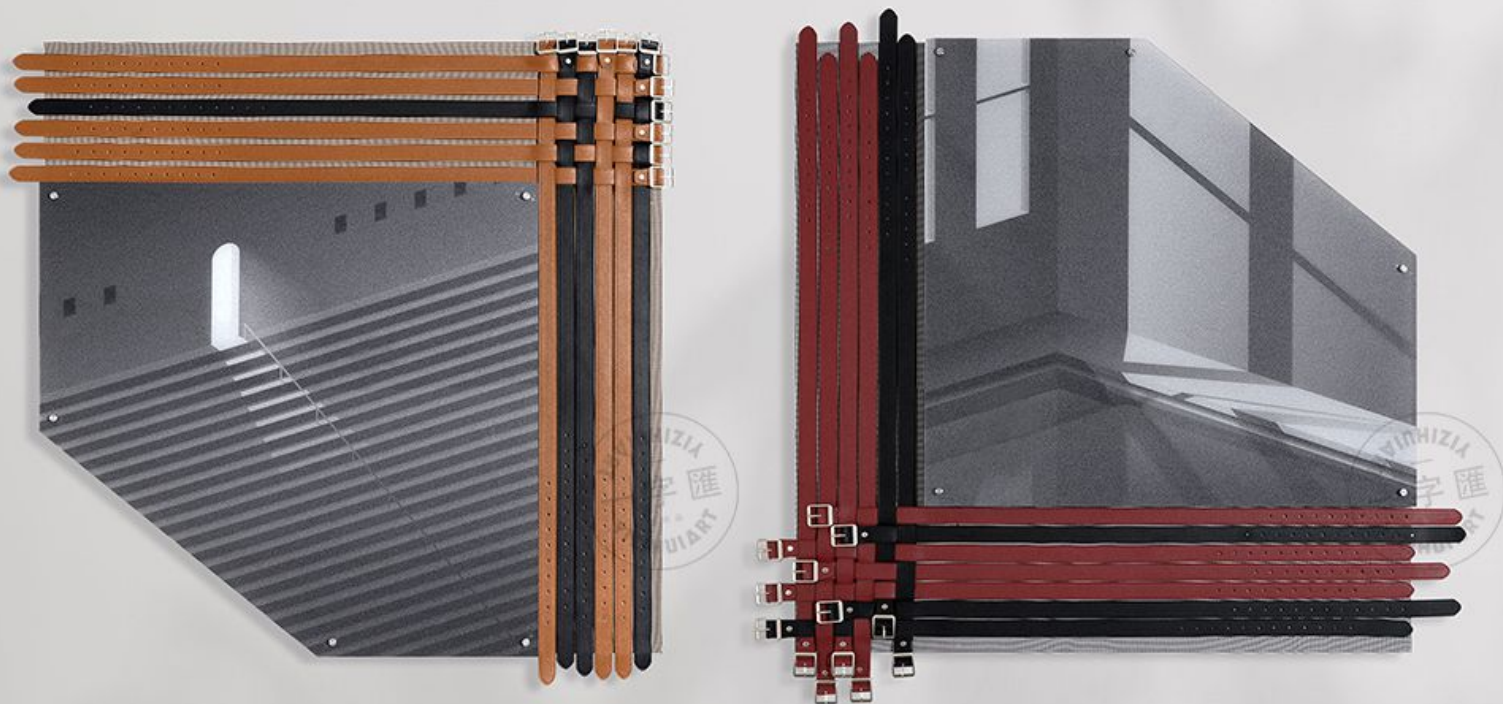

重组

RECOMBINATION

型号 Model: 20S0048 20S0049

尺寸 Size: W1000 x H1000 mm

材质 Material: 综合材料