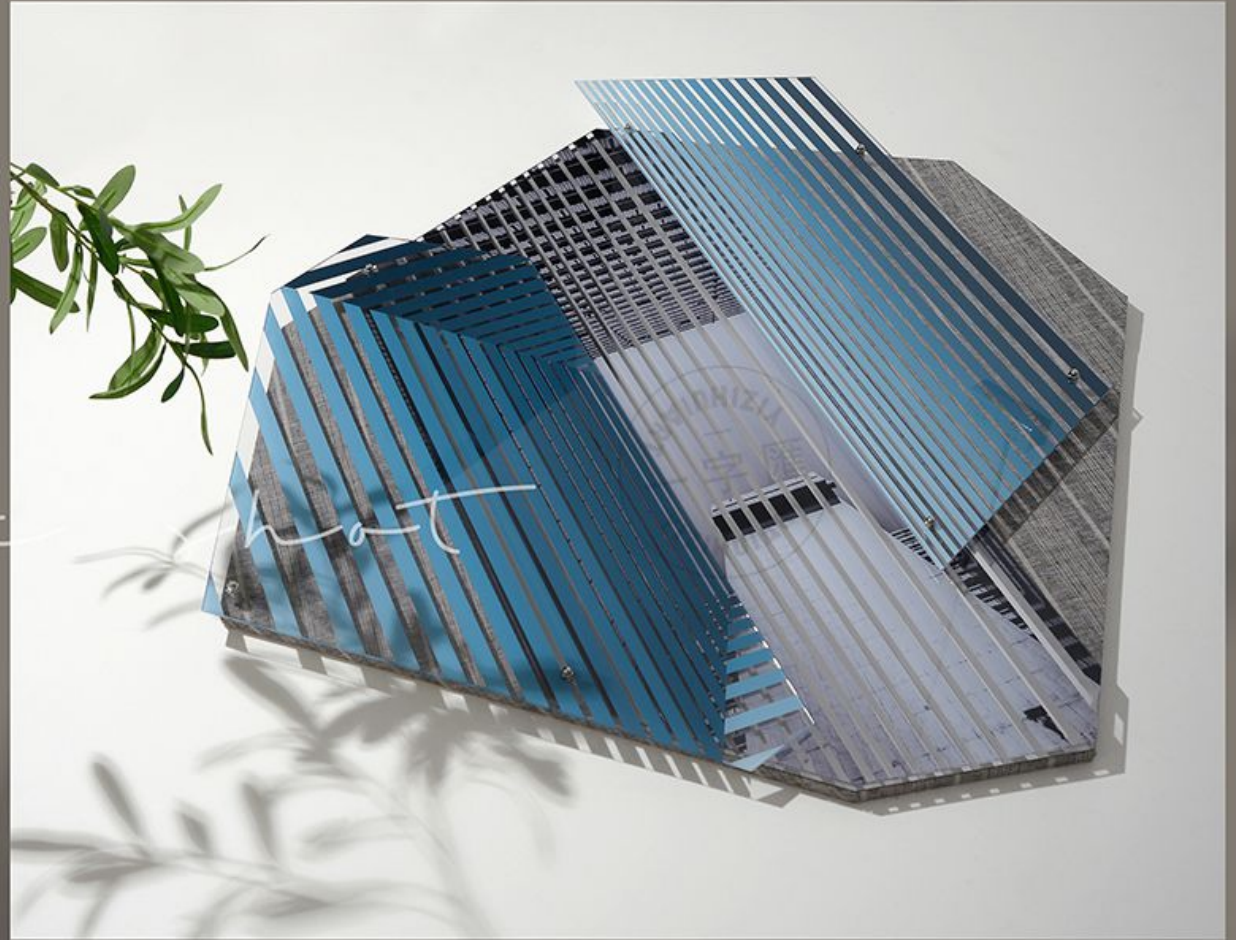

R:3
G:0
B:0

境透

BORDER PENETRATE

型号 Model: 20S0021 20S0022

尺寸 Size: W1000 x H1000 mm W1000 x H1060 mm

材质 Material: 综合材料

hot

hot