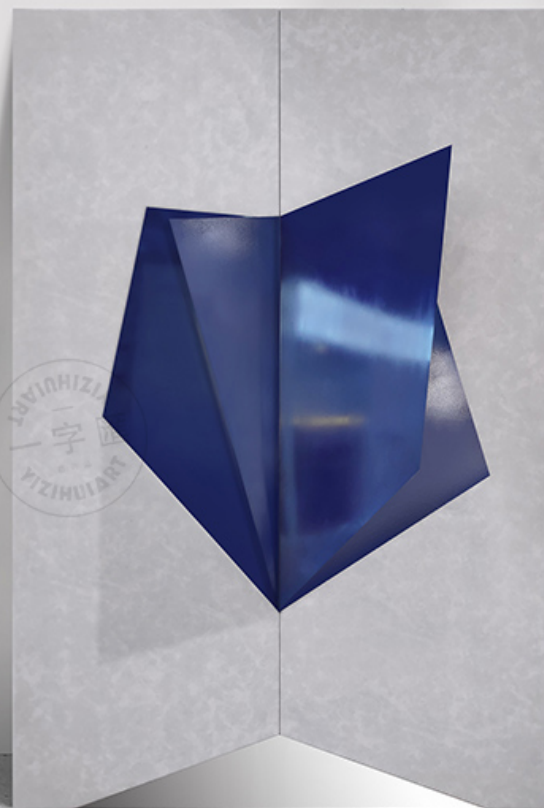

框线 Box line: 无框

构成 Constitute: 流水 意境

Geometric figures

境

ENVIRONMENT

型号 Model: 20S0108 20S0109

尺寸 Size: W1000 x H1400 mm

材质 Material: 综合材料