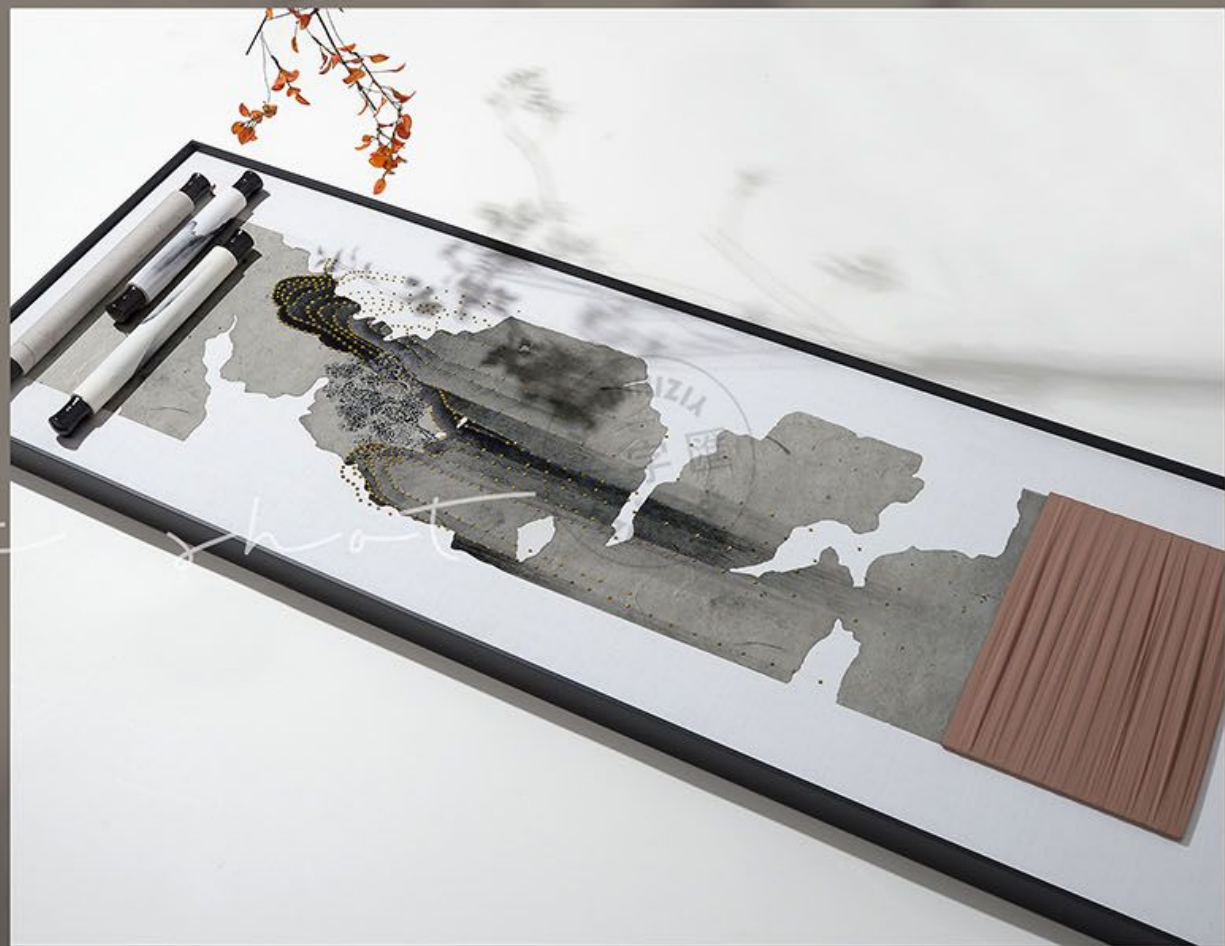

R:145
G:107
B:91

R:7
G:0
B:2

續 岫

QIAN GROUND

型号 Model: 20S0074 20S0077 尺寸 Size: W500 x H1500 x D55 mm 材质 Material: 综合材料

缙 岫
QIAN GROUND

型号 Model: 20S0074 - 20S0077

尺寸 Size: W500 x H1500 x D55 mm