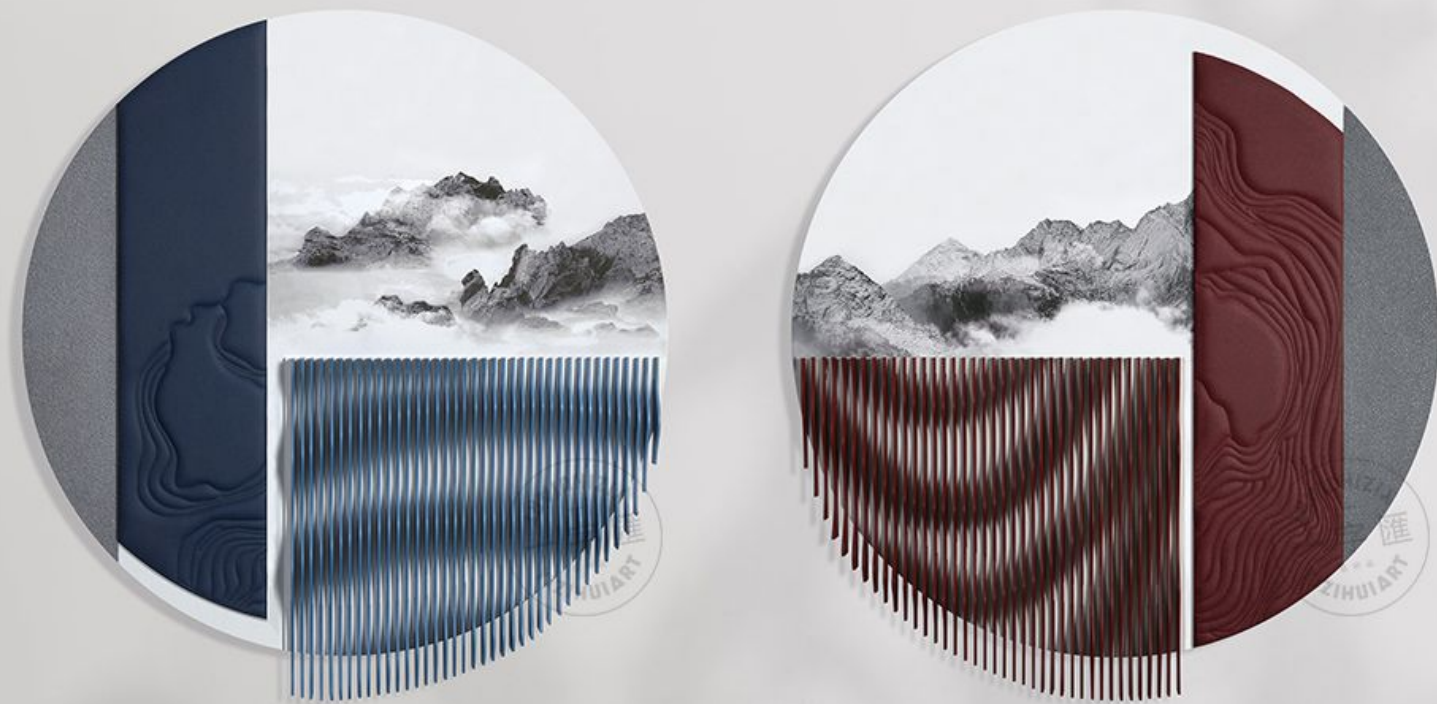

缙 卷

ROMANTIC

型号 Model: 20S0001 20S0002

尺寸 Size: 直径 D1000 mm

材质 Material: 综合材料