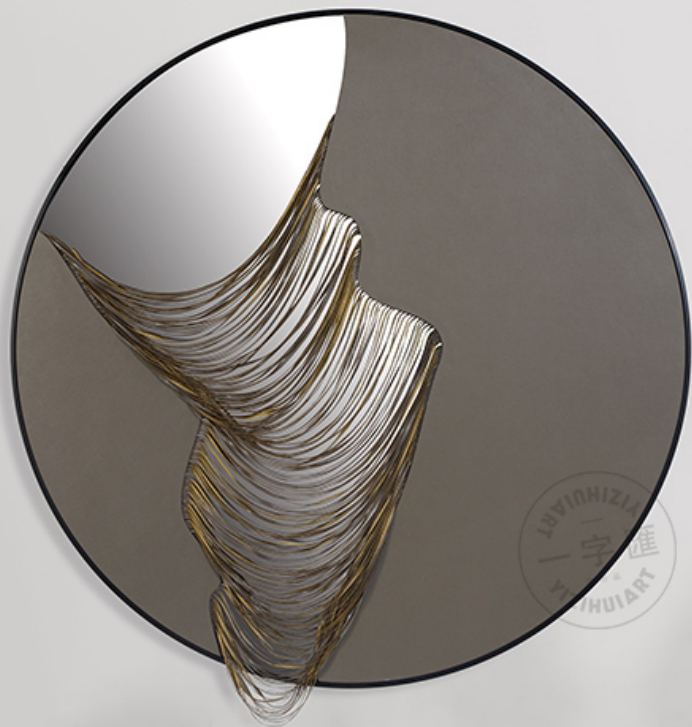

R:145
G:136
B:105

R:90
G:83
B:77

镜柔

MIRROR SOFT

型号 Model: 20S0093 20S0094

尺寸 Size: 直径 D1000 mm

材质 Material: 综合材料

镜柔