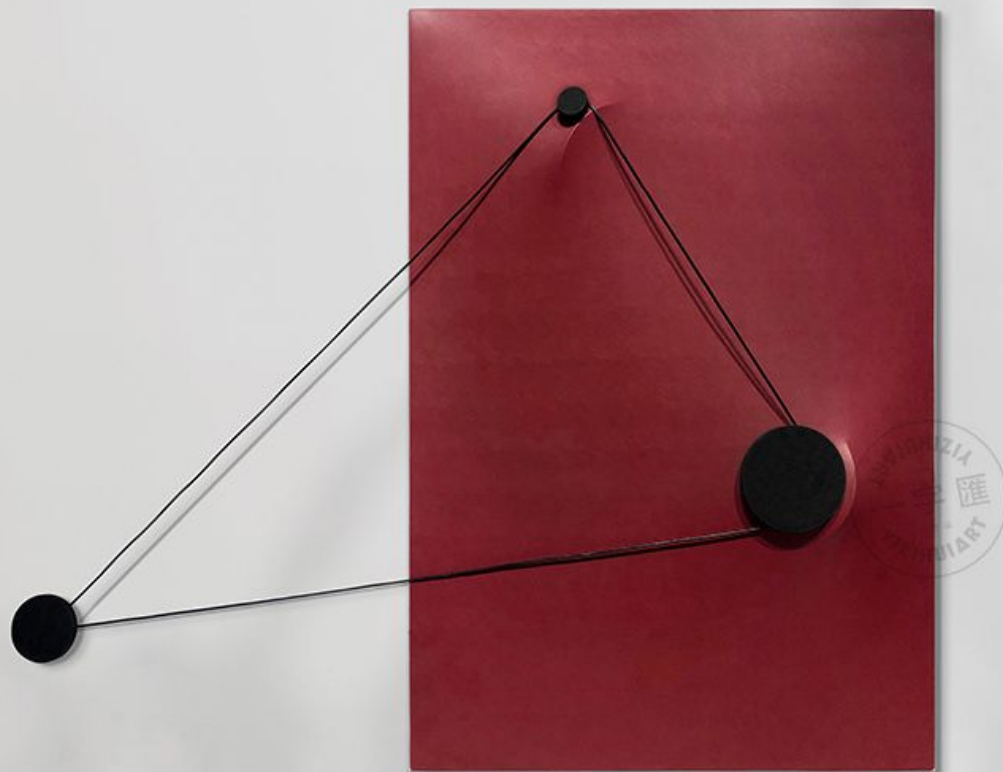

构成

CONSTITUTE

型号 Model: 20Z0011

尺寸 Size: W1450 x H1200 mm

材质 Material: 综合材料