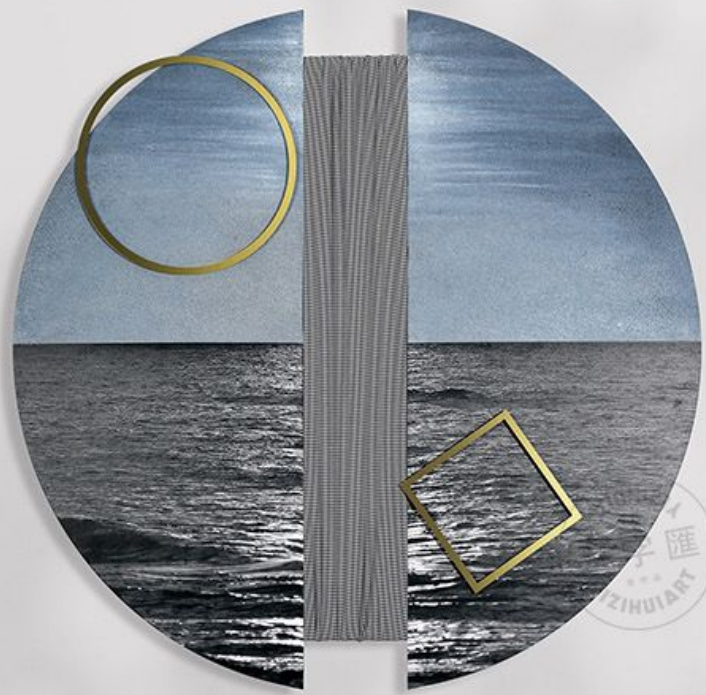

R:93
G:93
B:93

R:23
G:24
B:25

澈

CLEAR

型号 Model: 20S0056 20S0057

尺寸 Size: 直径 D1000 mm

材质 Material: 综合材料

澈
CLEAR