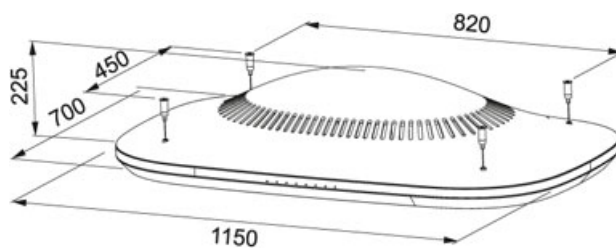

## 不锈钢搭配晶钻黑玻璃面板 | 345.0529.584

FAMILY : 烟机 | SERIE : Cloud | MODEL : CLOUD 1106 BK | FINISH : 不锈钢搭配晶钻黑玻璃面板

### TECHNICAL DATA

功率	290-W
Total Power	305-W
几档风速	3+INT.
Capacity DIN IEC 61591 Max.	560 m3/h
Capacity DIN IEC 61591 Int.	680-M3/H
Noiselevel DIN EN 60704-3 Max.	67 dB(A)
Noiselevel DIN EN 60704-3 Int.	71 dB(A)
照明灯	1-X-15W
宽度	115.00 cm
安装类型	Recycling
电压	220-240V
电机功率	EBM RADICAL BRS
总深度	700.00 mm
控制类型	TOUCH

### 功能

3<sup>≡</sup> 3 Speed + Intensive