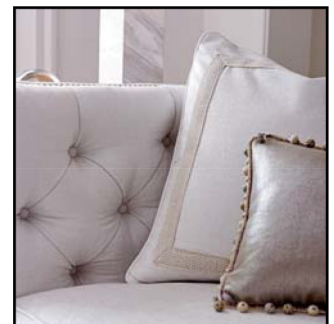

多年来, Lexington 始终致力于打造卓越的铆钉和拉扣装饰细节。此次, 在 Ariana 系列中引入全新抱枕装饰元素, 支付额外费用还可选配标志性串珠穗饰和装饰带。Valenza 三人沙发的正面边缘 (另一侧) 和单人沙发的背面饰有 6.4 厘米长的标志性装饰带。请仔细查看软体家具价目单, 了解这些新选项与适用的额外付费项目。