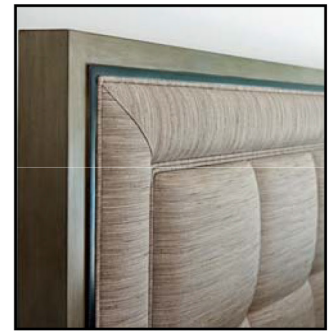

高级时尚奢华现代风

简介: 2017年4月

产品类别: 卧室、餐厅、客厅和软体家具

涂装: 723 PLATINUM — 深灰色, 抛光处理

733 SILVER LEAF — 手工银箔, 表面饰特别纹理

材料: 采用枫木贴面和硬木实木制成, 手绘炭灰色装饰条纹, 铂金色涂装不锈钢底座, 抛光银白色大理石桌面, 部分单品内部饰有炭灰色 (957 & 975) 或海蓝色 (961) 撞色细节

五金件: 定制设计现代潮流柜门拉手和凸耳拉手, 铂金银色多层方形拉钮, 621 床头柜配有黑色鲍鱼壳型拉钮。

软体家具涂装: 雾灰色搭配铂金色

标准布料 / 皮革 153441 SANTENAY — 银灰色梭织布料, 灰褐色底色。成分: 100% 聚酯纤维

468311 MARSALA — 银灰色平织布料, 光泽柔和, 手感柔软; 成分: 63% 聚酯纤维、35% 粘胶纤维、2% 聚酰胺

732-134C St. Tropez 特大双人平板床、732-620 Paloma 床头柜和 7657-11 Escala 单人沙发

设计亮点

732-134C St Tropez 特大双人平板床采用木质框架轻微拉扣软体床头板, 可选择银灰色条纹、灰褐色底色的梭织面料。饰有炭灰色串珠线条装饰元素, 斜角处汇聚侧面及中央的水平条纹与顶部的垂直条纹。支付额外费用, 可选择定制面料, 床头板可单独购买。

732-875 Riviera 不锈钢餐桌底座采用现代铂金涂装不锈钢材质, 大尺寸厚面板与铅笔尺寸细杆相互交错。中间饰有内环, 形成束腰设计, 从玻璃桌面向下俯视, 极具视觉美感。共有四个桌面选择, 中央桌可选择 122 或 137 厘米款式, 餐桌可选 152 或 183 厘米款式。