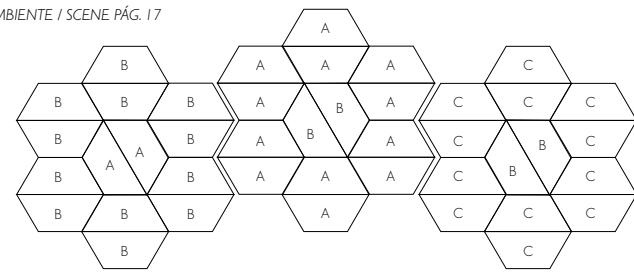

* AMBIENTE / SCENE PÁG. 17