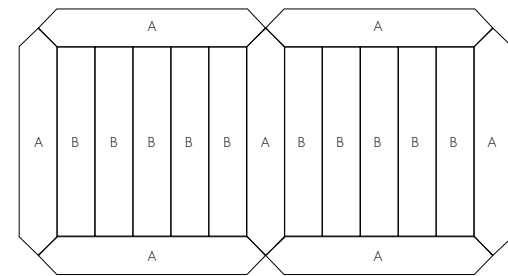

DIAMOND PALERMO MUSTARD 9.8X59.7 / PLANK CEMENT CINDER 9.8X50.
* COLOCACIÓN / LAYOUT PÁG. 32

PALERMO

EJEMPLOS COLOCACIÓN / LAYOUT SOLUTIONS

* AMBIENTE / SCENE PÁG. 17

-  A- 20%
-  B- 40%
-  C- 40%

* AMBIENTE / SCENE PÁG. 21