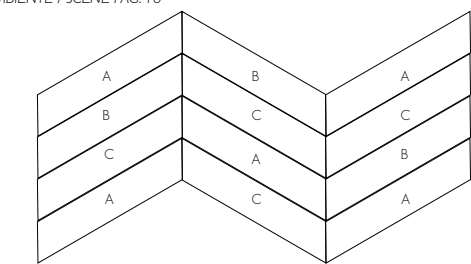

* AMBIENTE / SCENE PÁG. 18

- A- 45%
- B- 10%
- C- 45%