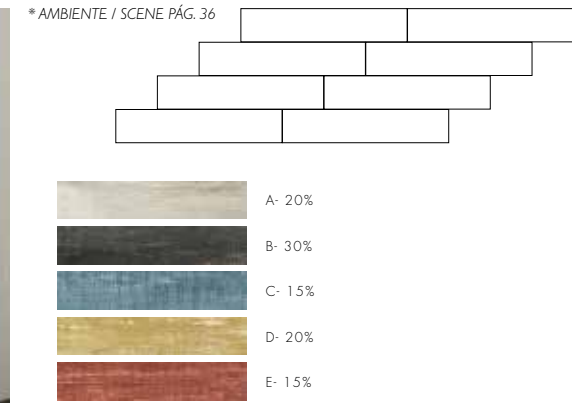

* AMBIENTE / SCENE PÁG. 36

* AMBIENTE / SCENE PÁG. 12