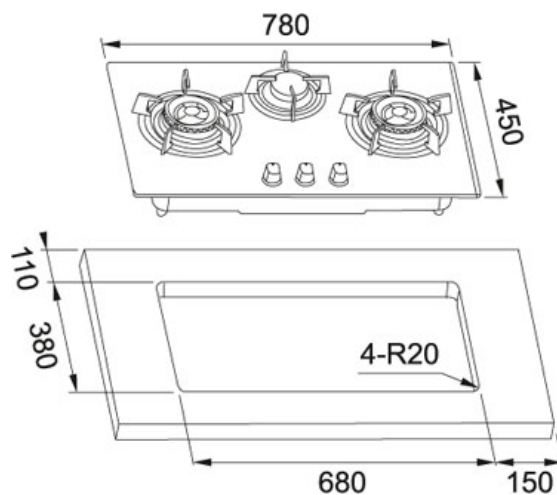

黑色玻璃 | 106.0535.193

FAMILY : 灶具 | INSTALLATION TYPE : 嵌入式 | SERIE : Onyx | MODEL : JZT-FG8312 | FINISH : 黑色玻璃

TECHNICAL DATA

总宽度	460.00 mm
功率	left: 4.5kW, middle: 1.4kW, right: 4.5kW
总长度	780.00 mm
控制类型	旋钮式
开孔长度	680.00 mm
开孔宽度	380.00 mm
安全防护	有