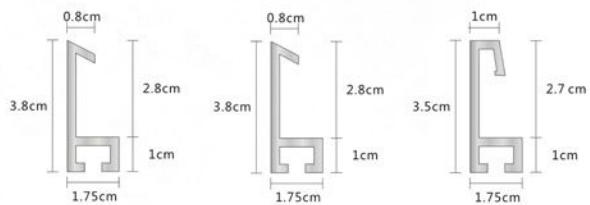

框綫選配

鋁合金框
Aluminum alloy frame

- ▼ 拉絲側黑
- ▼ 經典純黑
- ▼ 拉絲純金