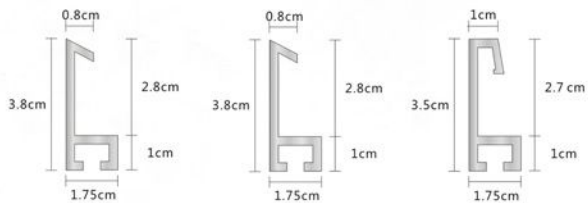

框綫選配

鋁合金框
Aluminum alloy frame

- ▼ 拉絲側黑
- ▼ 經典純黑
- ▼ 拉絲純金