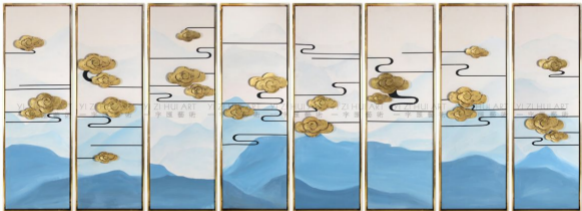

YI ZI
一字

YI ZI
一字

YI ZI
一字

蟠
coil

型號 Model: 7Y0038 7M0039 7M0040
尺寸 Size: W800xH1200 mm
材質 Material: 綜合材料

FILLS THE AIR 繚繞

材質 Material: 綜合材料 尺寸 Size: W500xH1500 mm 型號 Model: 7M0112-7M0119

層 TIER