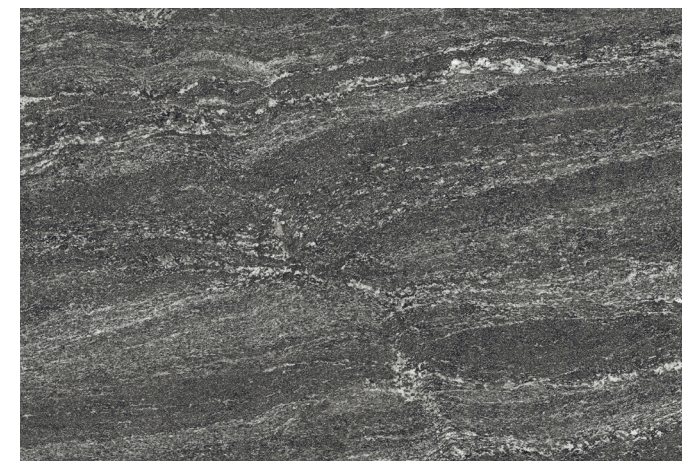

I Cocci **Cenere**

I Cocci **Spaccato Calce**

I Cocci **Spaccato Cenere**

Granum

gres ++

Esterno Rettificato / Outdoor Rectified
60,4x90,6 - 24"x36" ± 20 mm

Granum **Grigio Chiaro**

Granum **Grigio Scuro**