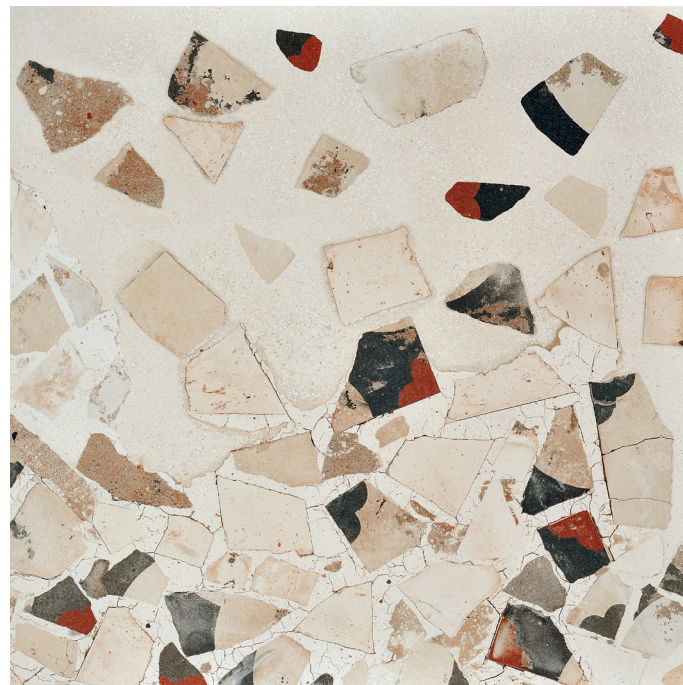

Biancone Effect

gres++
HI-TECH INSIDE

Esterno Rettificato / Outdoor Rectified
60,4x90,6 - 24"x36" ± 20 mm

Biancone Effect

Kavastone

gres++
HI-TECH INSIDE

Esterno Rettificato / Outdoor Rectified
60,4x90,6 - 24"x36" ± 20 mm

Ivory

Black

Pietra Jura

gres++
HI-TECH INSIDE

Strutturato Rettificato / Textured Rectified
60,4x90,6 - 24"x36" ± 20 mm

Beige

Cardoso

gres++
HI-TECH INSIDE

Strutturato Rettificato / Textured Rectified
60,4x90,6 - 24"x36" ± 20 mm

Corda

Antracite

gres++
OUTDOOR DESIGN
X2

I Cocci

gres ++

Esterno Rettificato / Outdoor Rectified
90x90 - 36"x36" ± 20 mm

I Cocci **Calce**

I Cocci **Cenere**

I Cocci **Spaccato Calce**

I Cocci **Spaccato Cenere**

Granum

gres ++

Esterno Rettificato / Outdoor Rectified
60,4x90,6 - 24"x36" ± 20 mm

Granum **Grigio Chiaro**

Granum **Grigio Scuro**