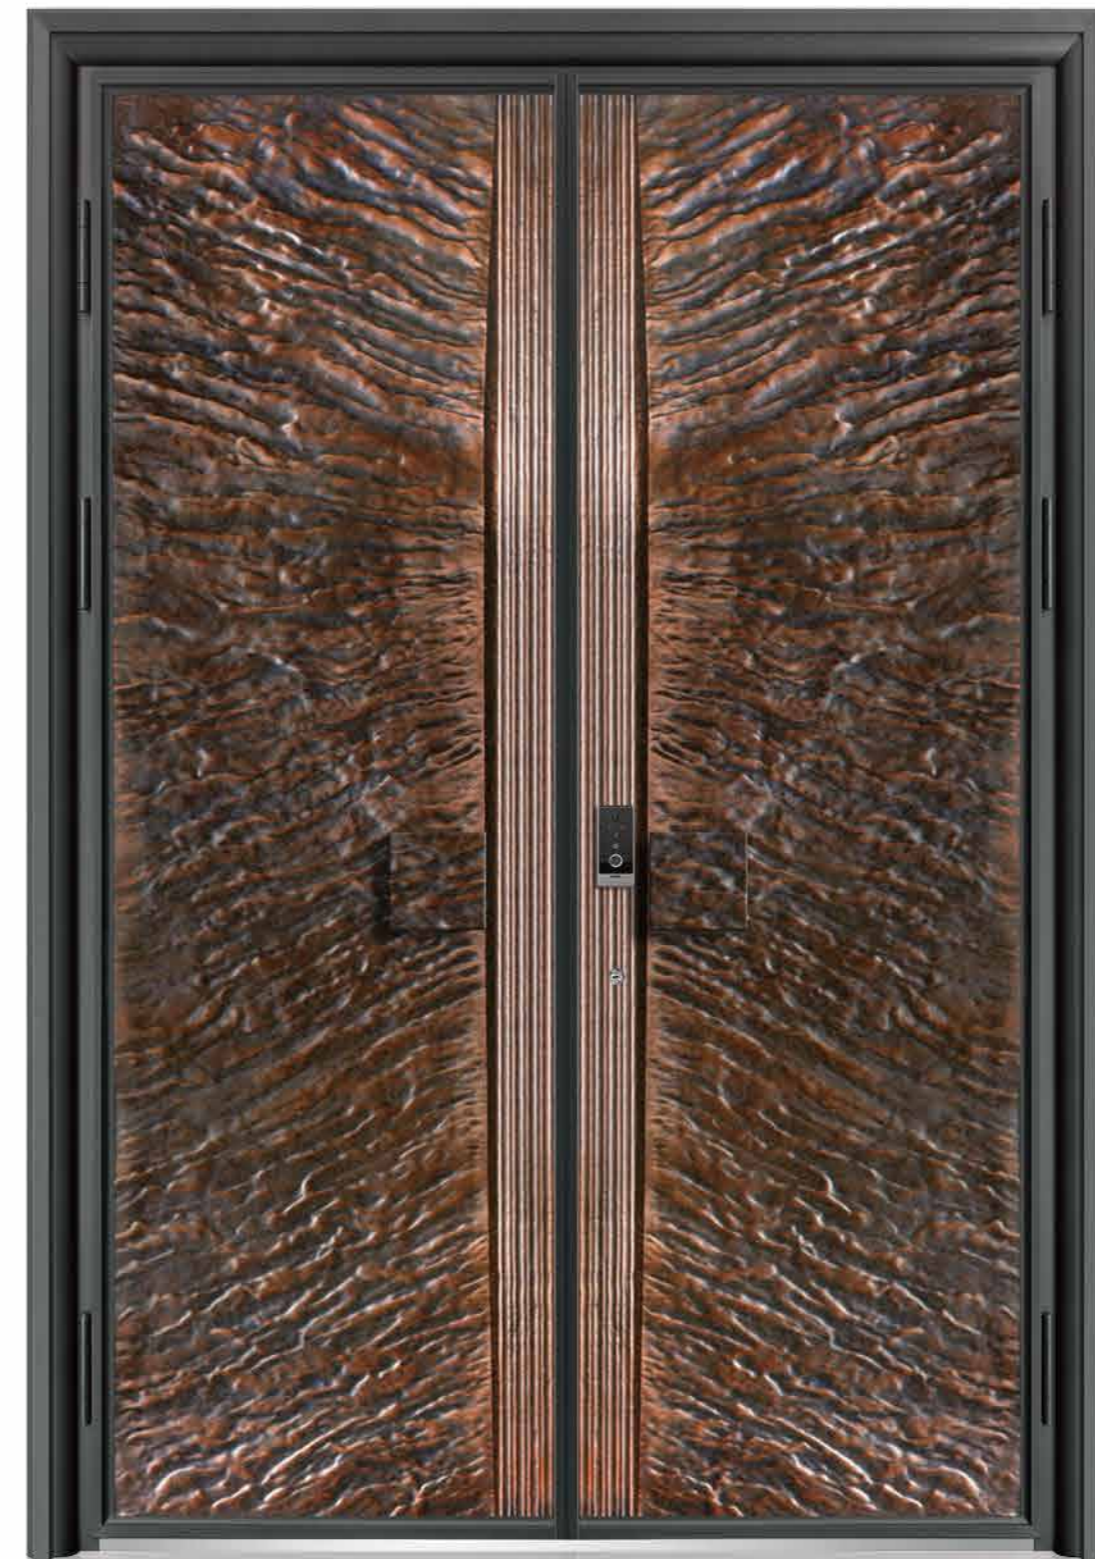

YIGAO

岁月

型号 / YG-8001   **Model / YG-8001**
表面材质 / 锻打铜   **Exterior / Forged copper**
表面颜色 / 锻打 2#   **Color / Forging 2#**
表面色号 / F-702   **Surface color / F-702**

阿波罗

型号 / YG-8002   **Model / YG-8002**
表面材质 / 锻打铜   **Exterior / Forged copper**
表面颜色 / 锻打 2#   **Color / Forging 2#**
表面色号 / F-702   **Surface color / F-702**

F113/114