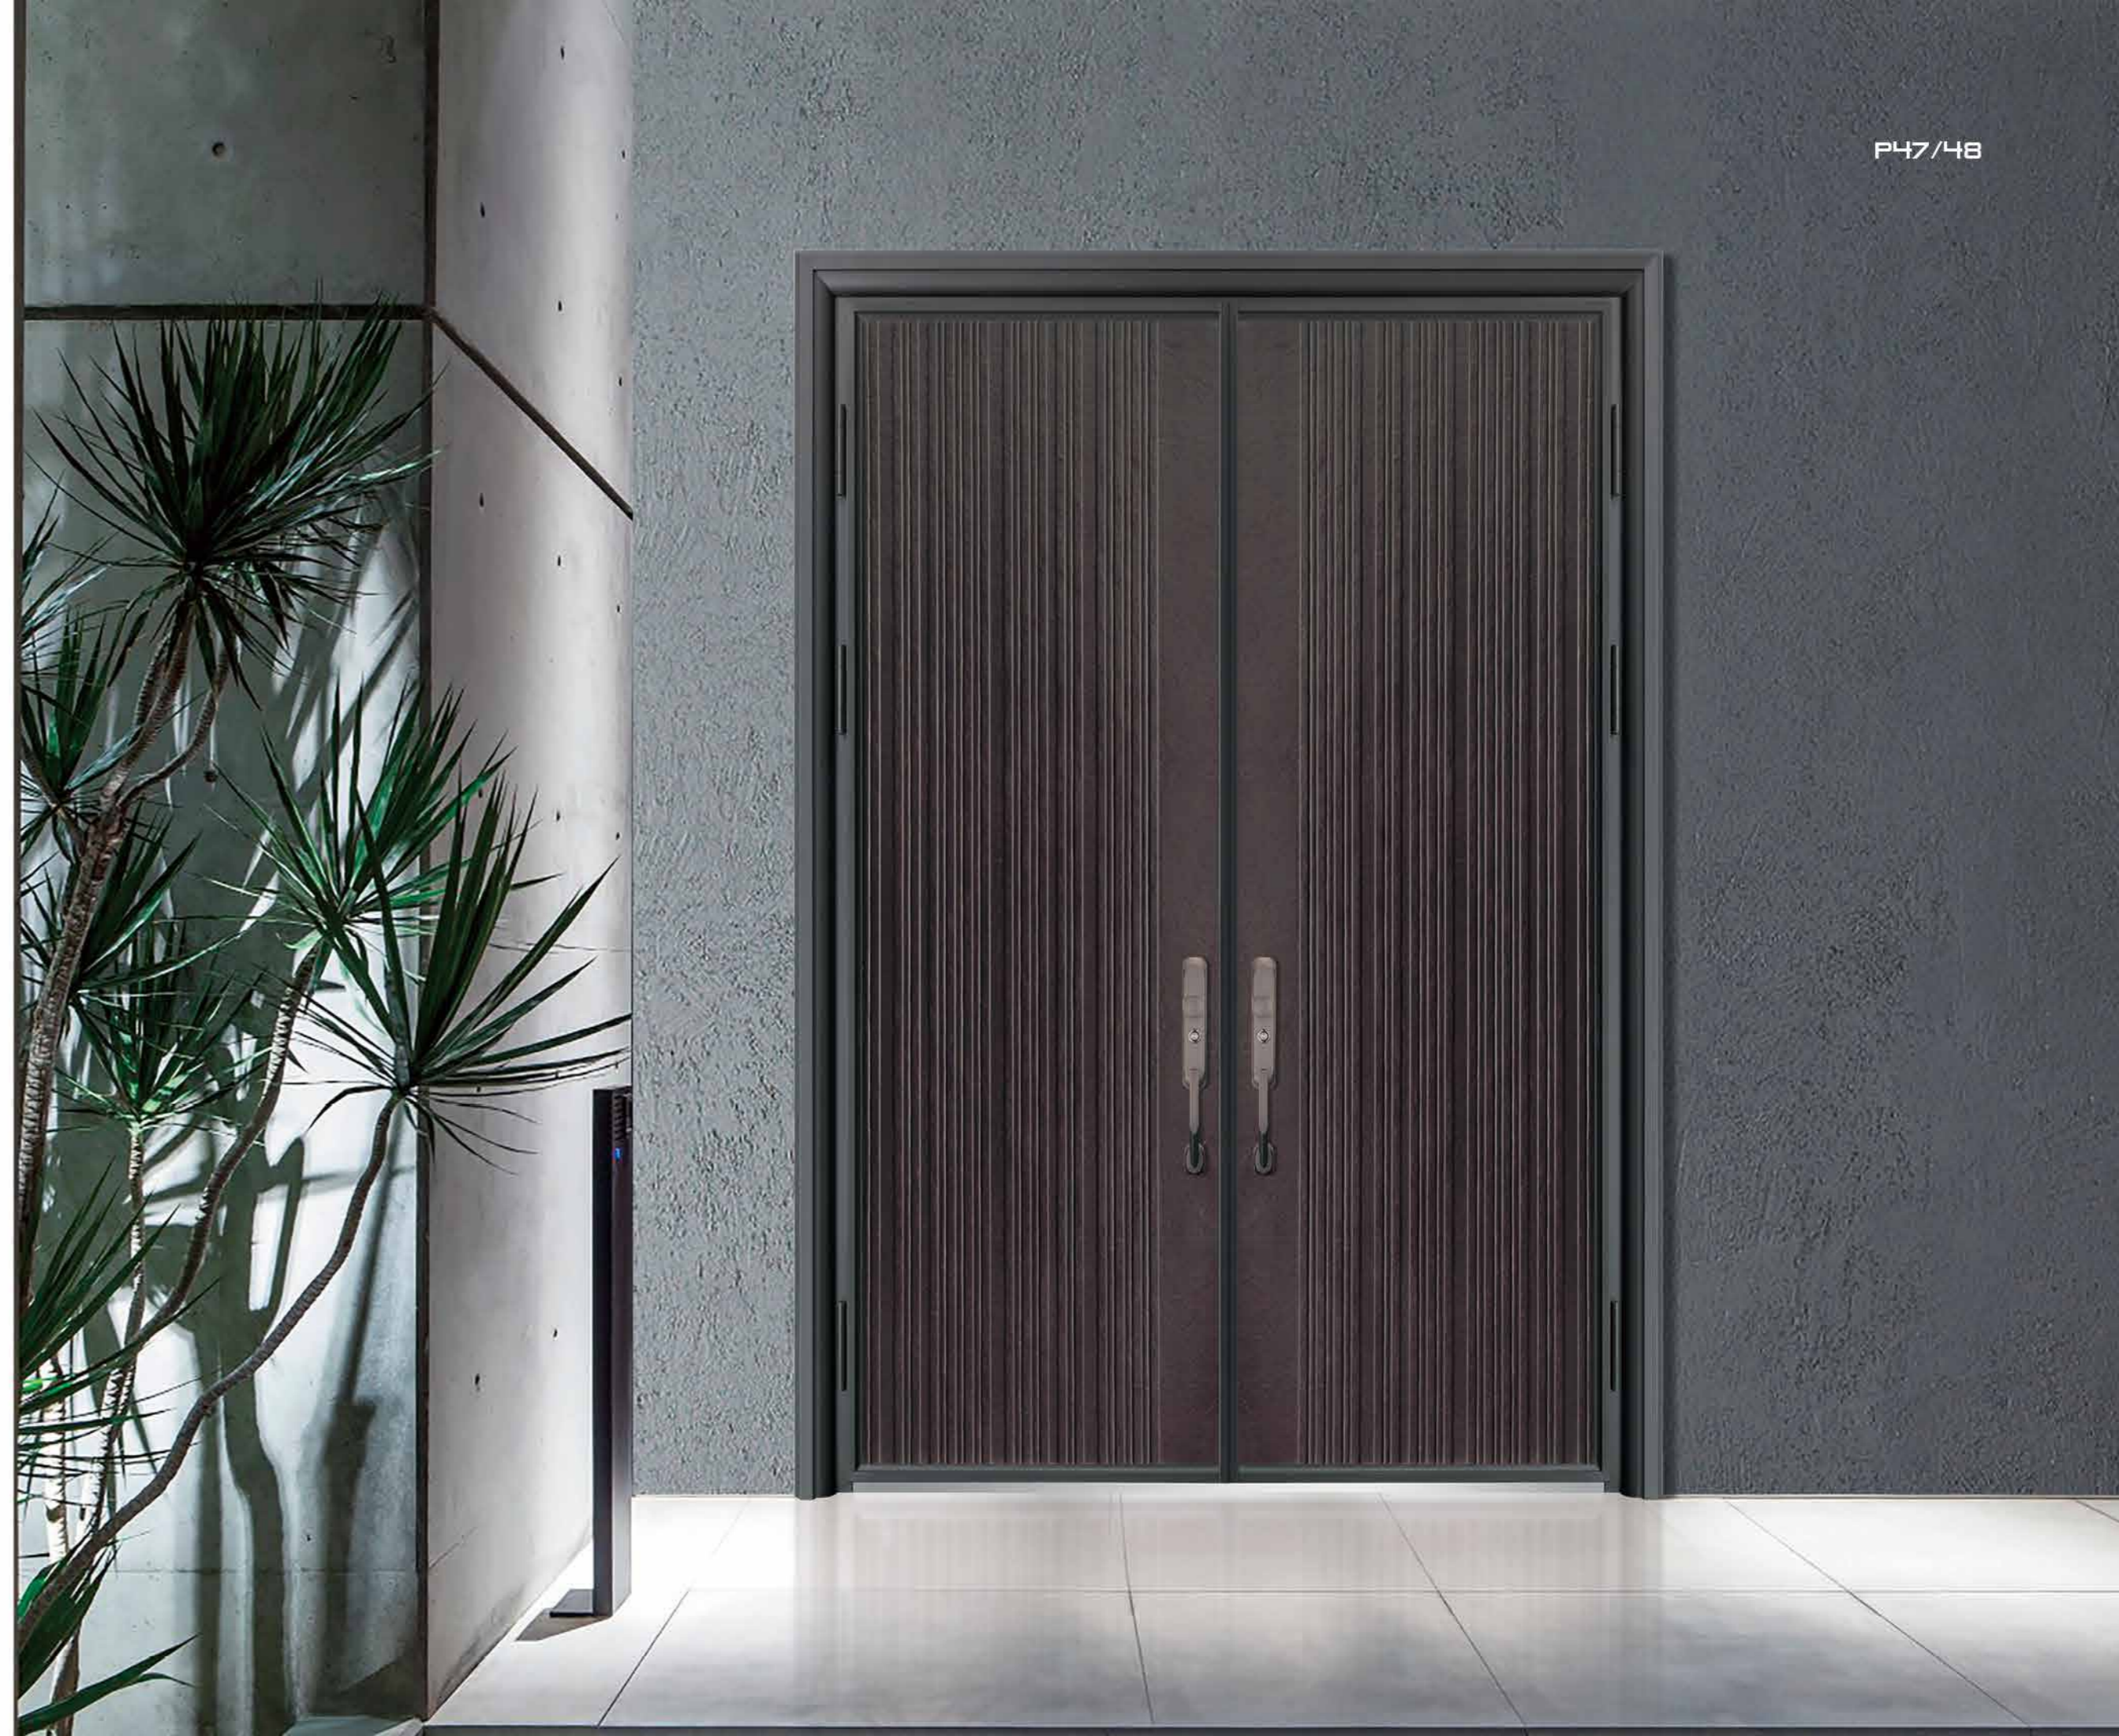

adhere

一路前行 不负韶华

纵横城市，最有性格的奔驰
纵横交错的城市里，形形色色的人都在为了梦想而奔驰
或平缓，或激烈，或从众，亦或个性
但在城市的一角，奔驰的目的地
都会有一扇门在保护着你爱的人，等待着晚归的人

The most characterful Mercedes-Benz
in the criss-cross city, all kinds of people are racing for their dreams, or it is gentle,
or intense, or herd, or personality
but at the corner of the city, Mercedes' destination
there will be a door protecting the person you love and waiting for the late return

致简

型号 / YG-8708

外板材质 / 精铸铝板

表面颜色 / 咖啡金

表面色号 / D-503

Model / YG-8708

Exterior / Precision cast aluminum plate

Color / Coffee gold

Surface color / D-503