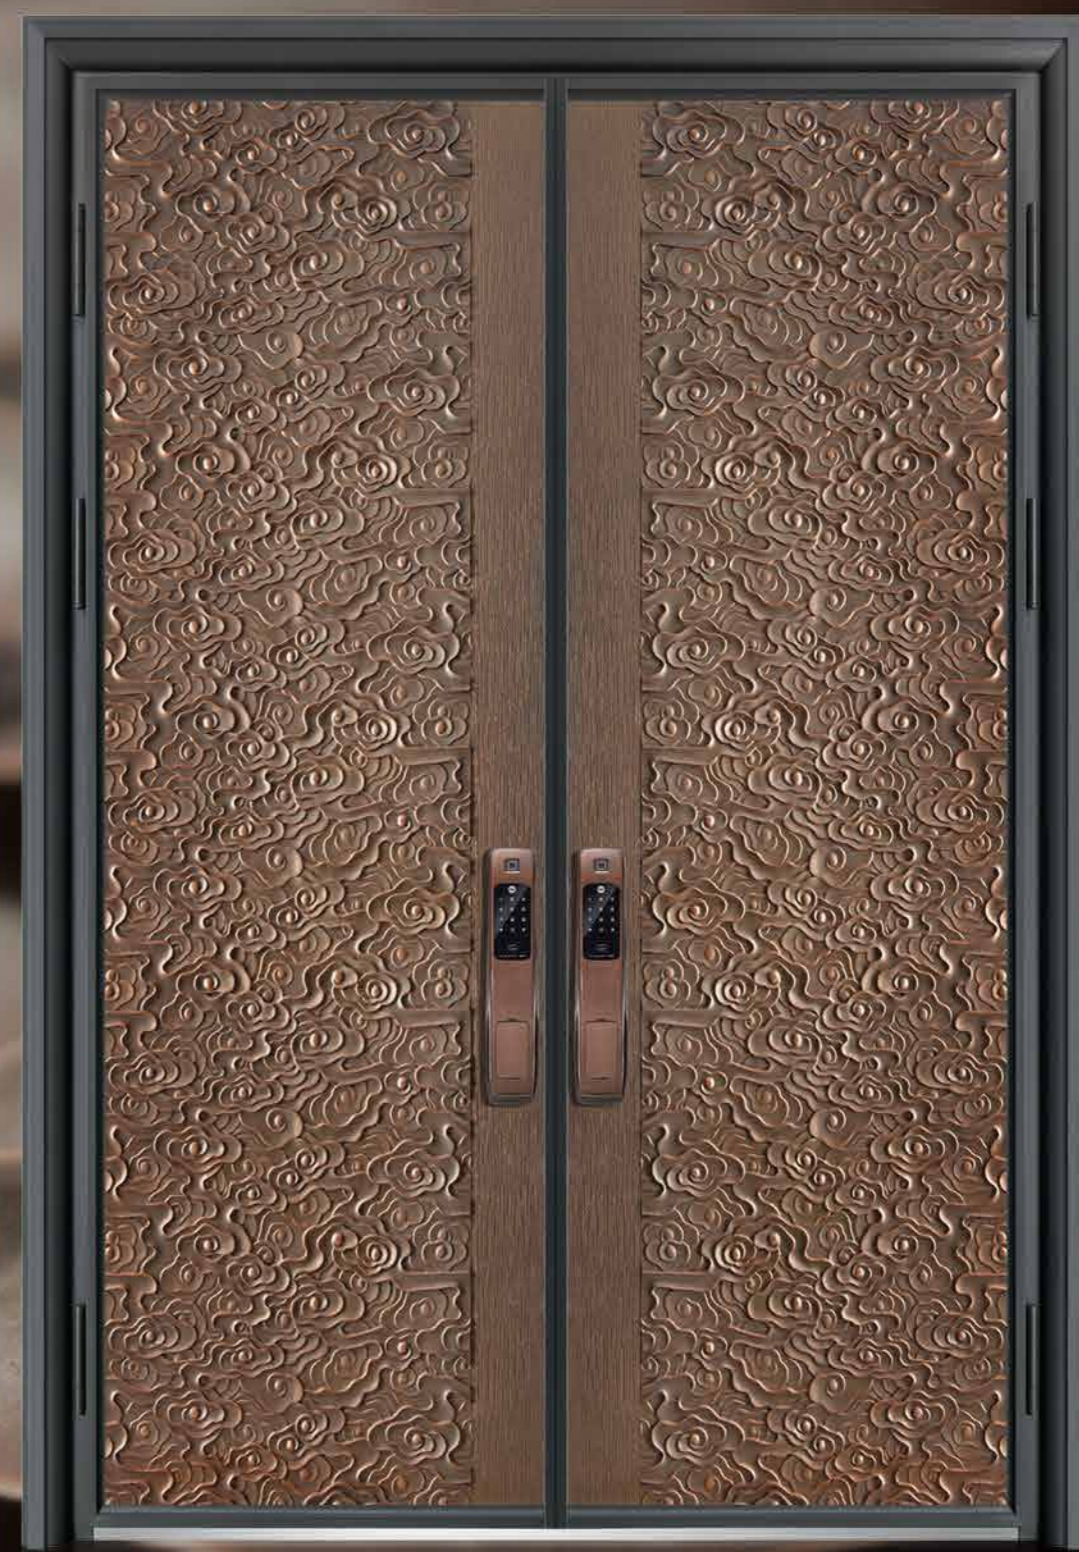

九霄

型号 / YG-8308
外板材质 / 精铸铝板
表面颜色 / 真铜2号
表面色号 / T-602

Model / YG-8308
Exterior / Precision cast aluminum plate
Color / True Copper 2
Surface color / T-602