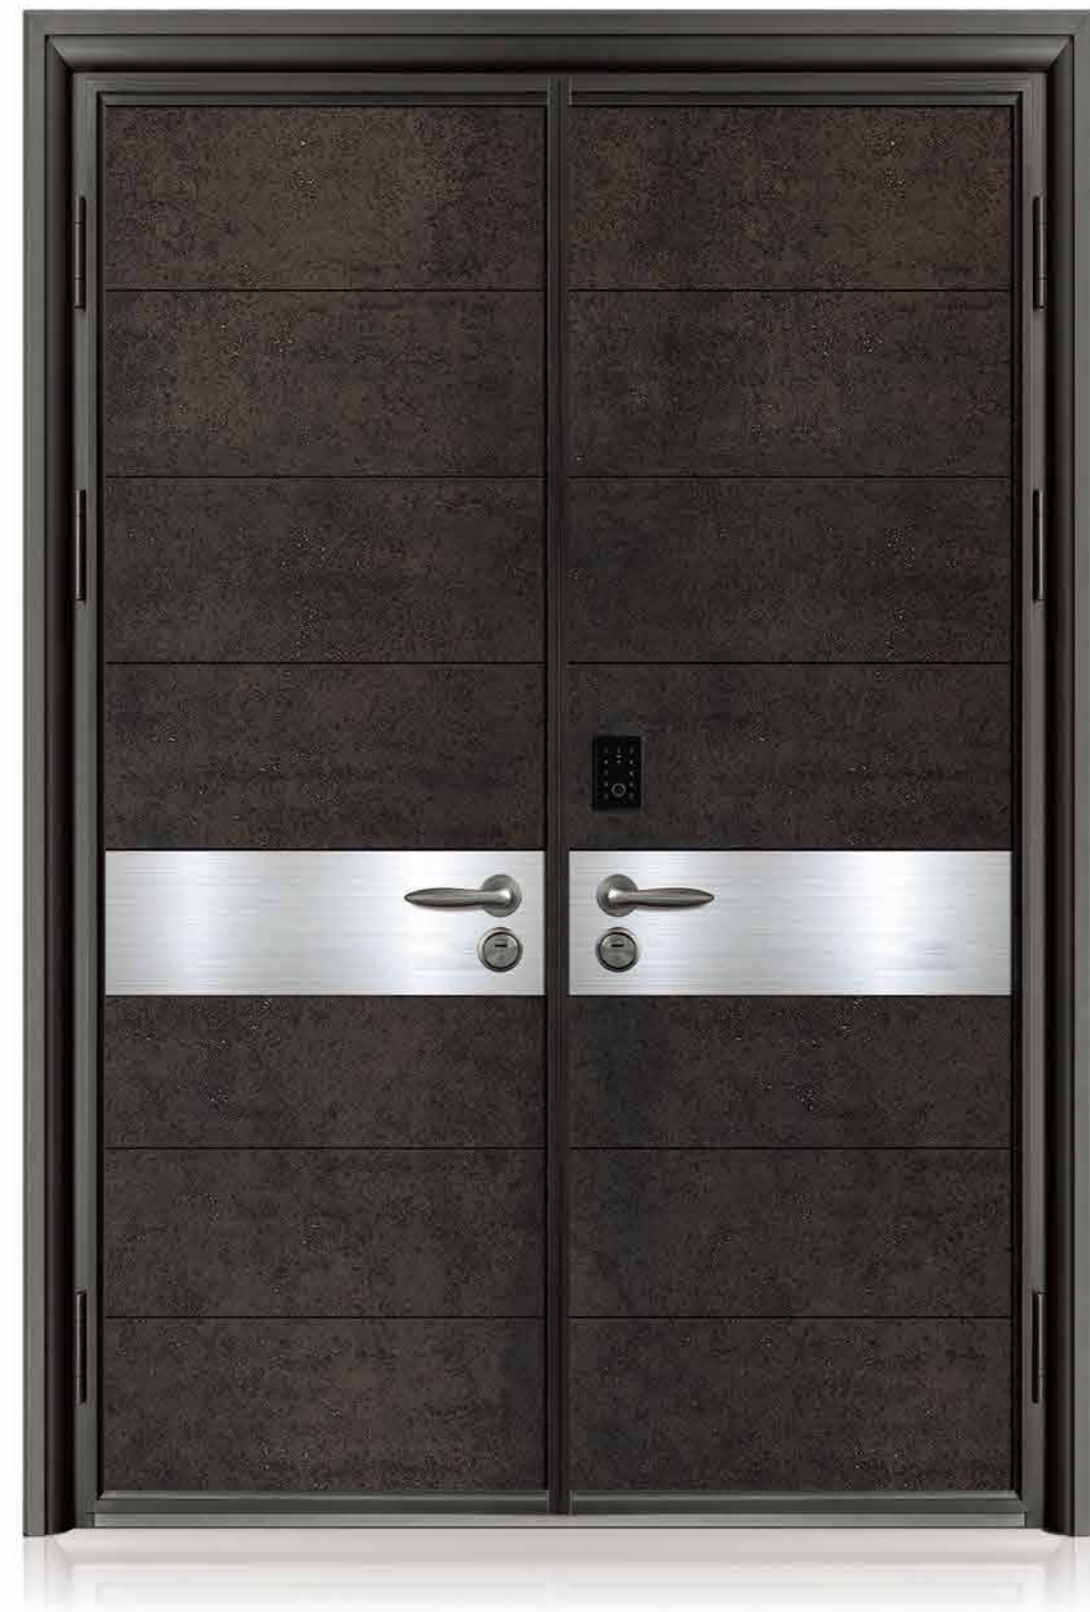

雅绅

型号 / YG-8803
外板材质 / 岩板
表面颜色 / 大堡礁
表面色号 / Y-905

Model / YG-8803
Exterior / Slate
Color / Great Barrier Reef
Surface color / Y-905