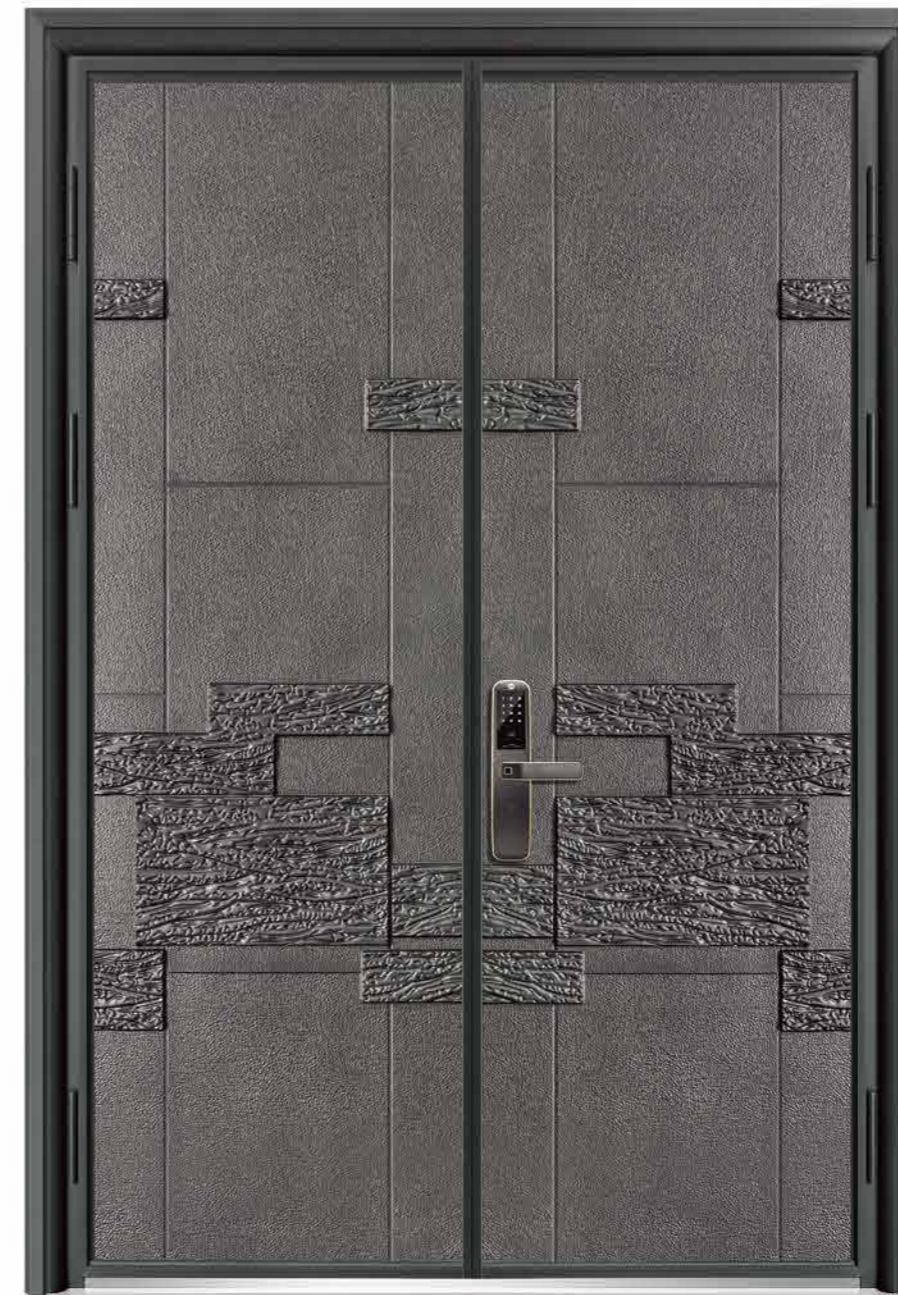

不管生活的空间有多大，自在是最重要的感受
给平淡的生活增加取悦自己的方式
视觉上的美观与触感上的体验相结合
丰富的感官会让心情也变得愉悦起来

No matter how big the living space is, freedom is the most important feeling
Add a way to please yourself in a plain life
The combination of visual beauty and tactile experience
Rich senses will make the mood happy

维度

型号 / YG-8606   Model / YG-8606
外板材质 / 精铸铝板   Exterior / Precision cast aluminum plate
表面颜色 / 未来灰   Color / Future gray
表面色号 / D-502   Surface color / D-502