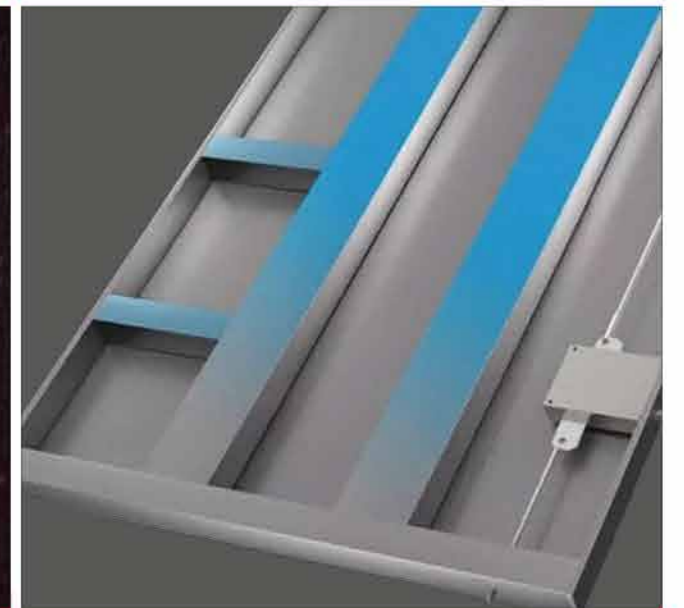

/ 防盗门体系统

全钢骨架支撑、龙骨护芯、航空级铝型材黄金分割结构分散承重、全立体门扇包边结构