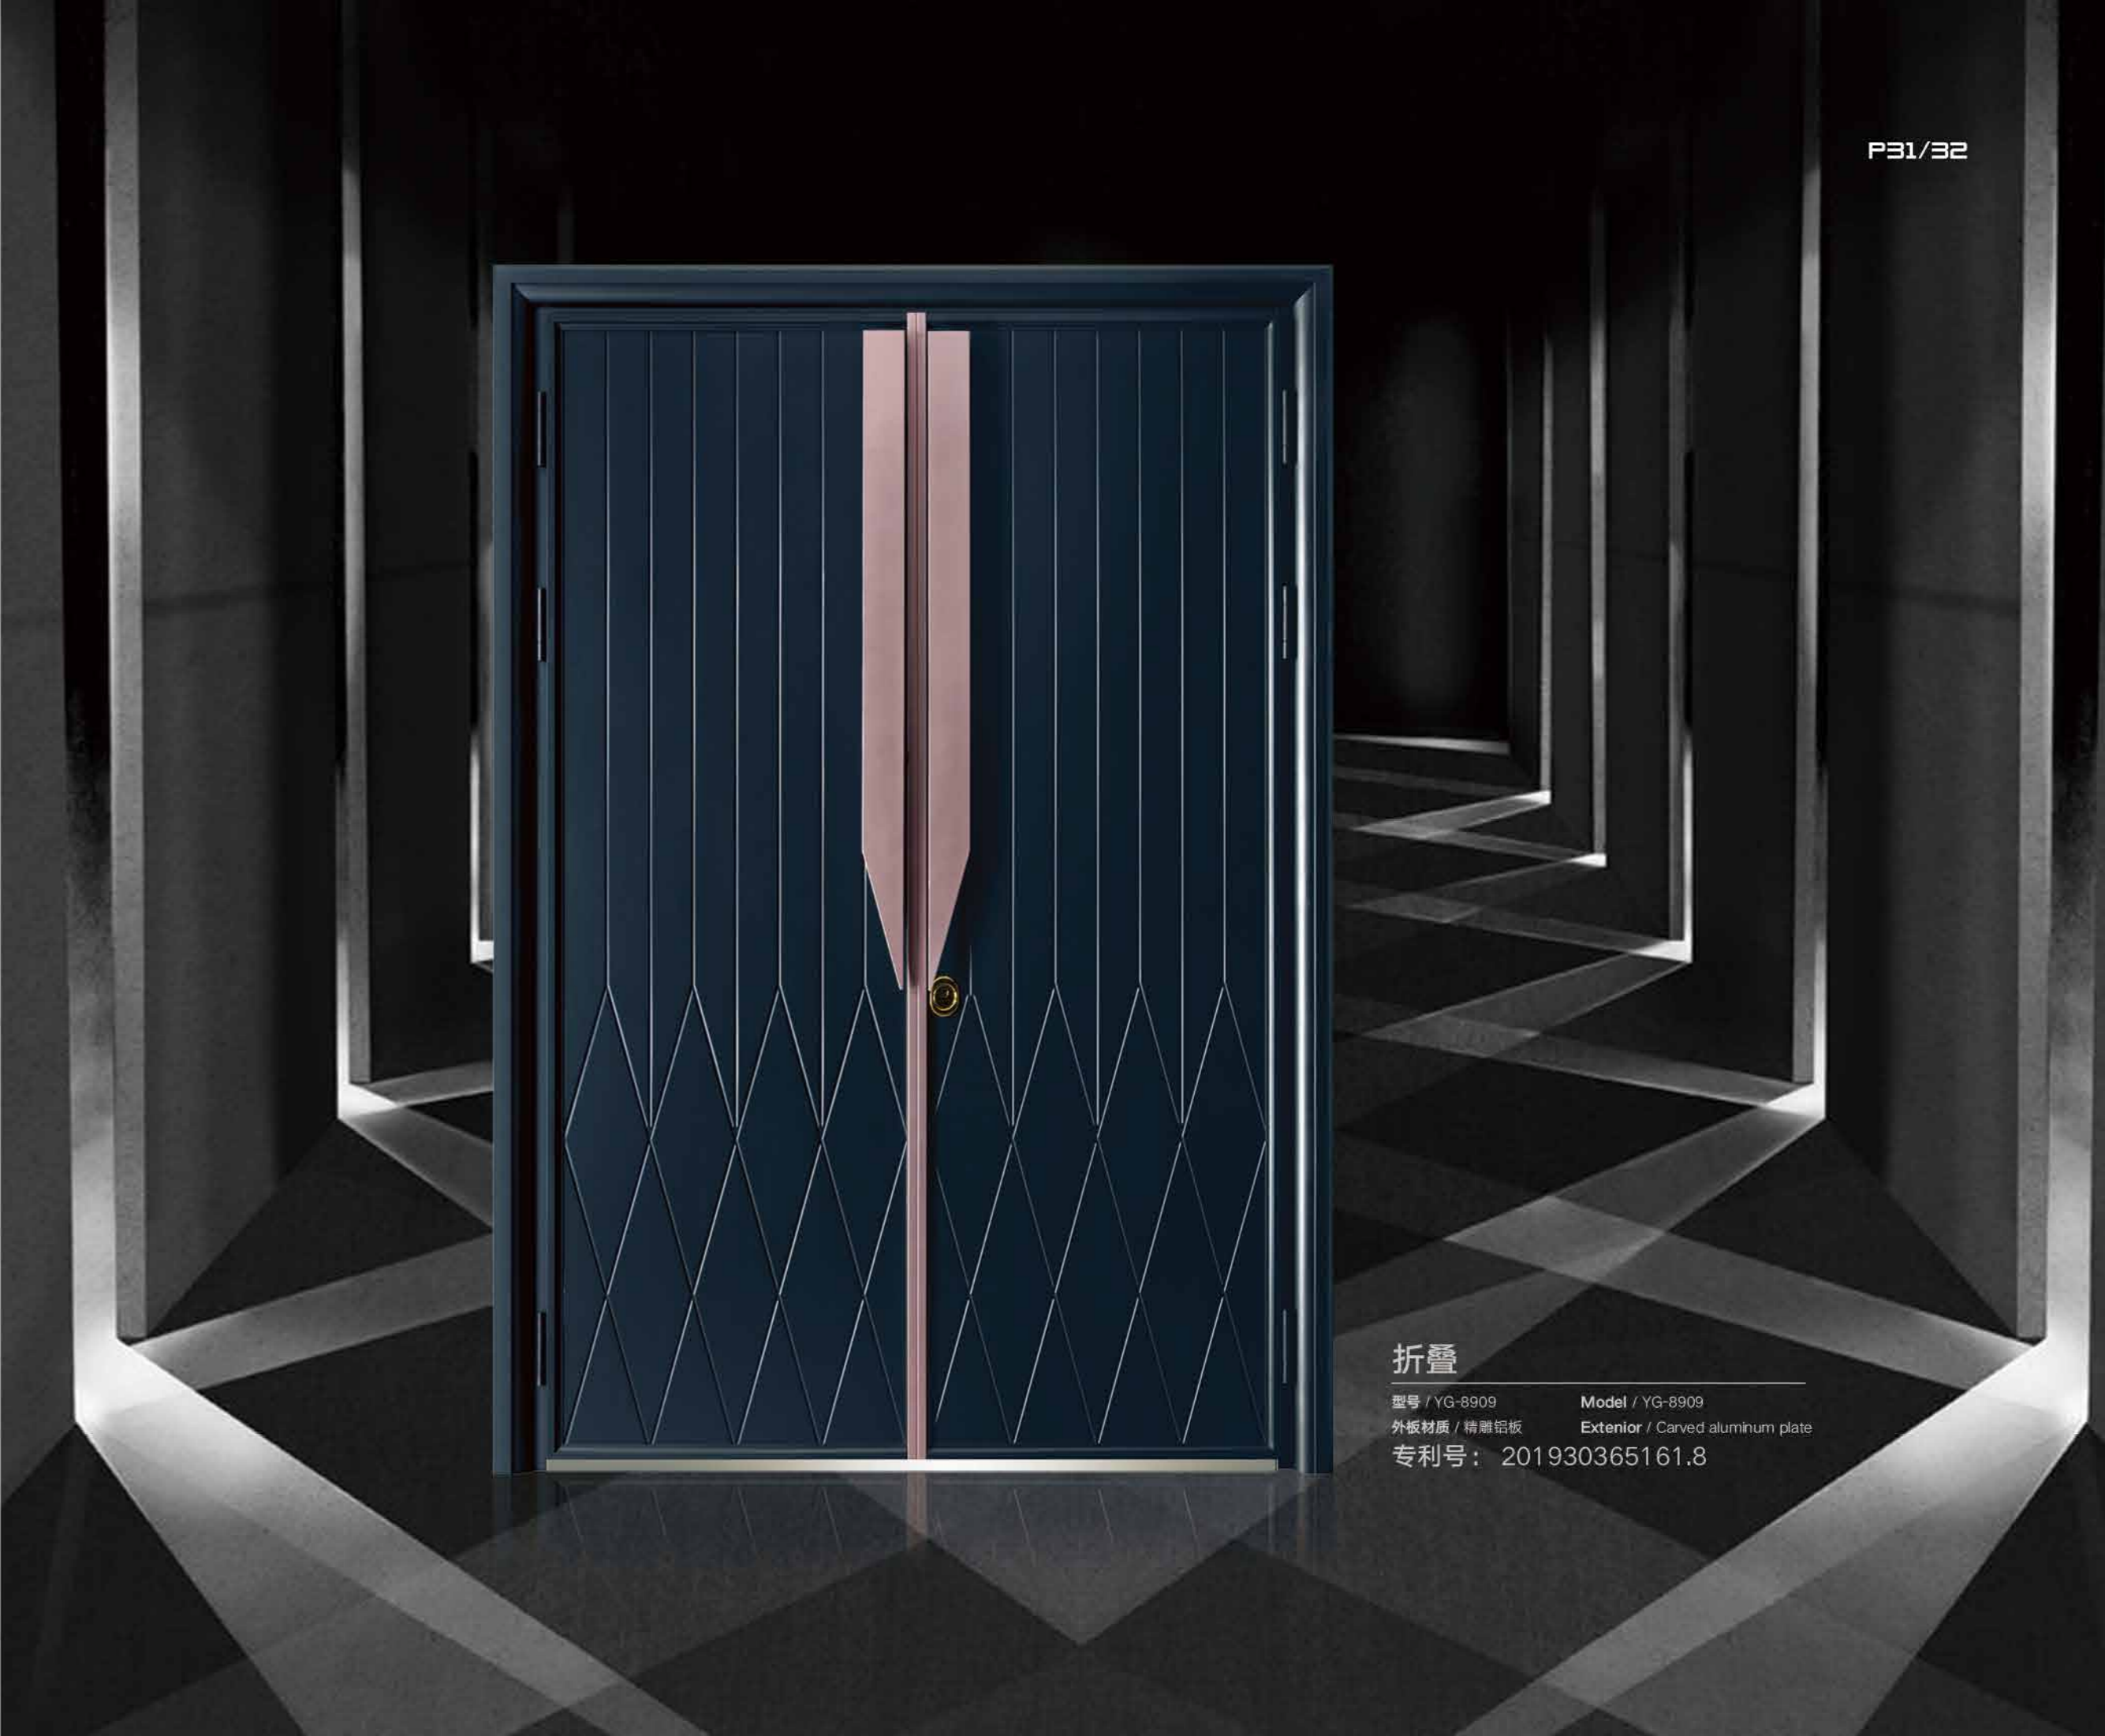

折叠

型号 / YG-8909   Model / YG-8909
外板材质 / 精雕铝板   Exterior / Carved aluminum plate
专利号: 201930365161.8