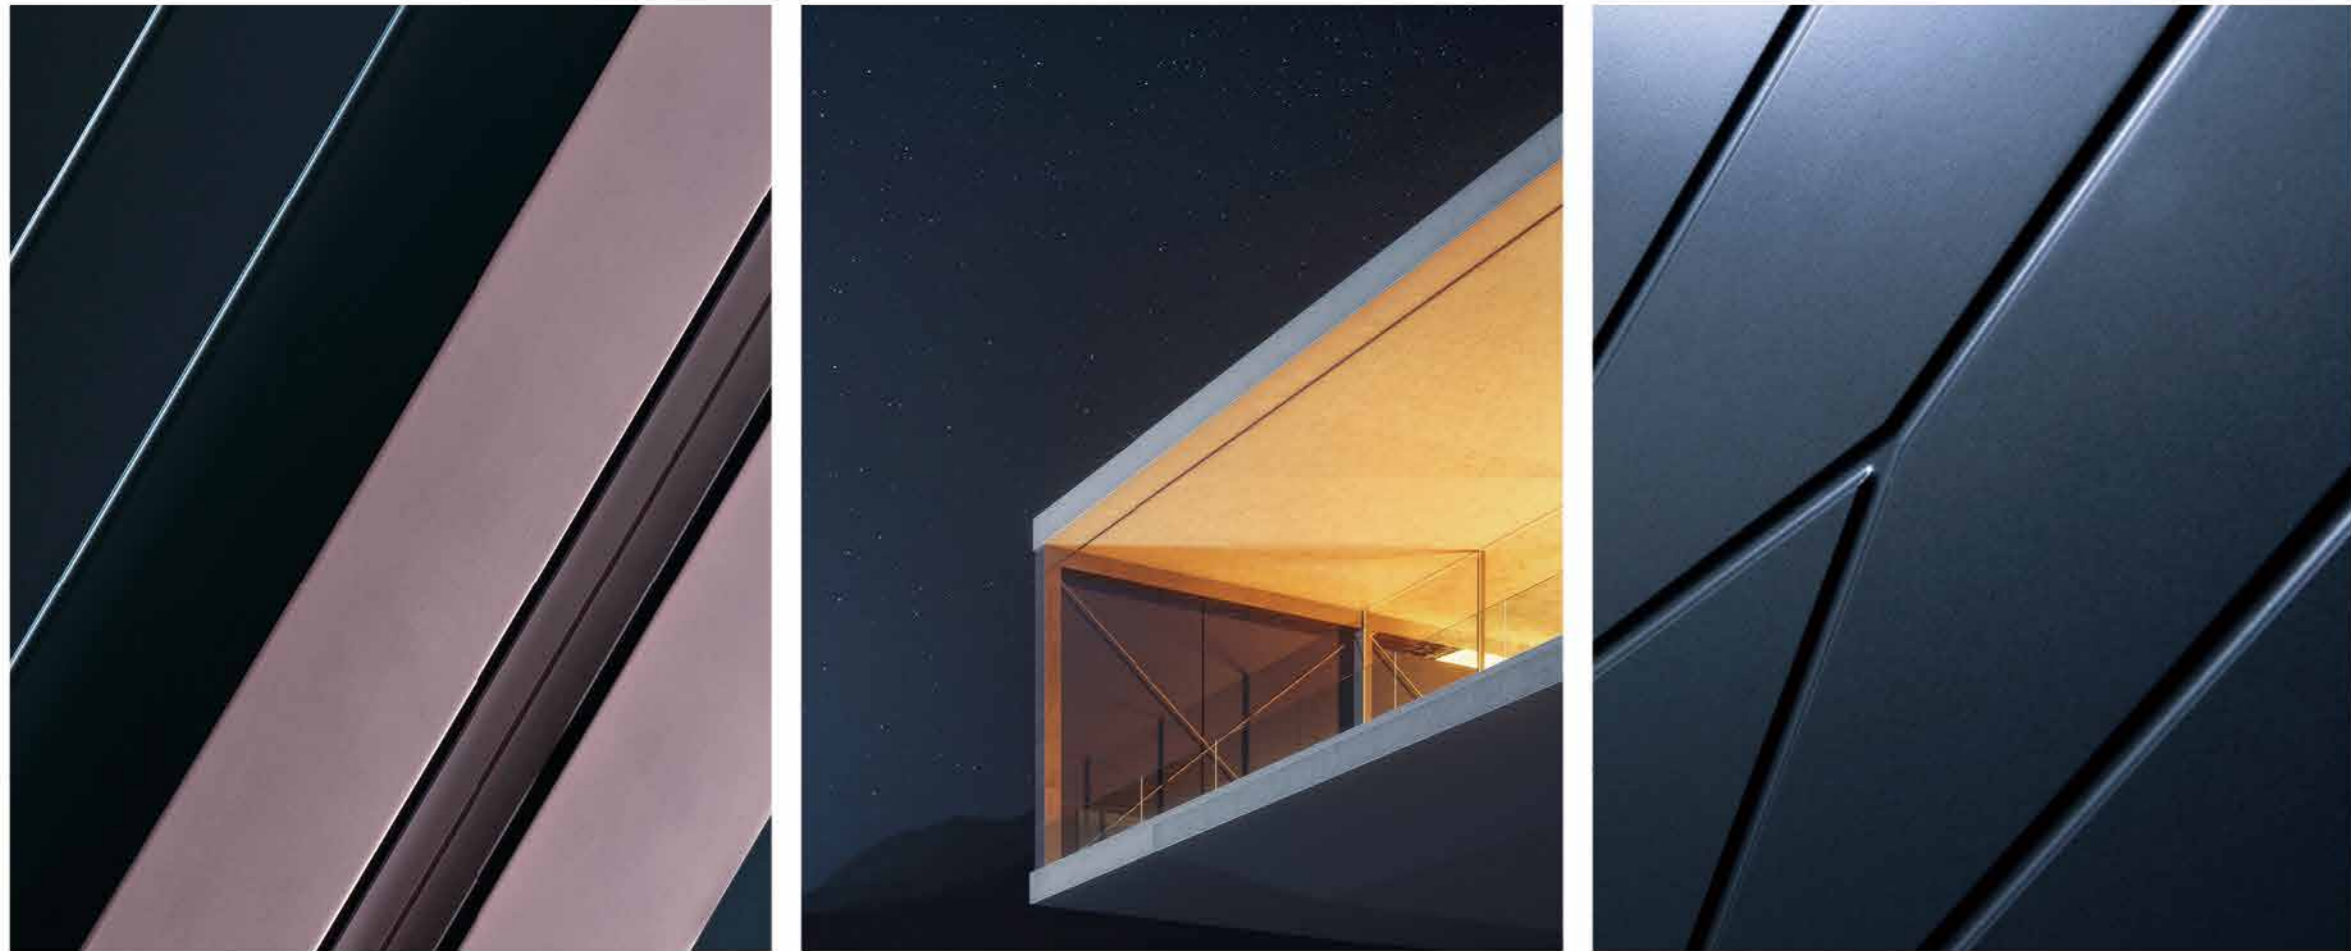

二十四

型号 / YG-8907 Model / YG-8907
外板材质 / 精雕铝板 Exterior / Carved aluminum plate
专利号: 201930351091.7

明珠

型号 / YG-8908 Model / YG-8908
外板材质 / 精雕铝板 Exterior / Carved aluminum plate
专利号: 201930351468.9

一把折扇藏着一个世界