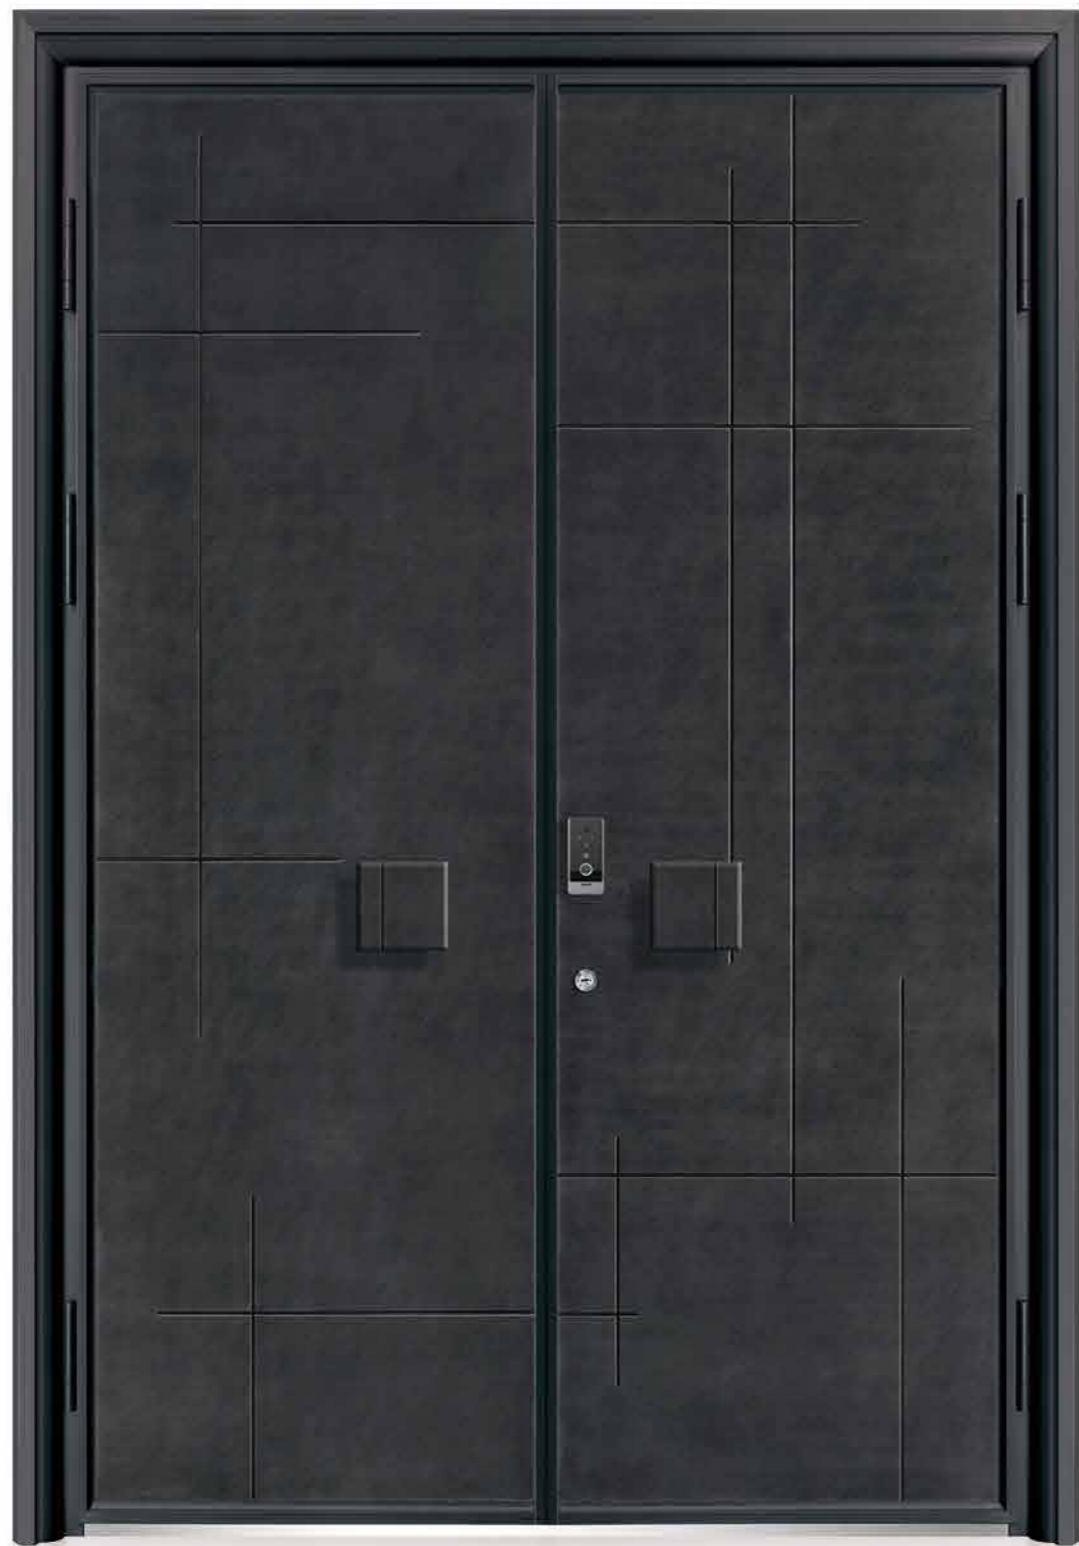

星河

型号 / 8901

Model / 8901

外板材质 / 精雕铝板 12MM Exterior / Carved aluminum plate 12MM

专利号: 201930306376.X

折痕

型号 / YG-8902 Model / YG-8902
外板材质 / 精雕铝板 Exterior / Carved aluminum plate

专利号: 201930380953.9