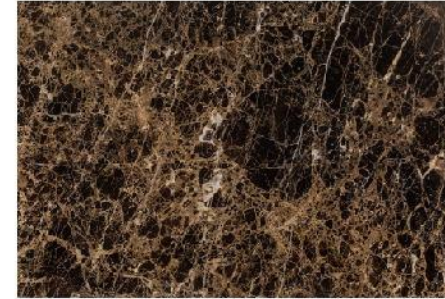

名称: 青花瓷 型号: DSSD-010
规格: 600*600(mm)

型号: DSHKAZ-010 规格: 150*150(mm)

型号: DSHK010 规格: 600*150(mm)

品名: 皇家绿 (Emerald Quartzite)

名称: 格调 型号: DSZQ-003
规格: 600*600(mm)

名称: 黄金切割 型号: DSSD-020
规格: 600*600(mm)

品名: 丹青水卷 (Water Painting)

名称: 伊莎贝尔
规格: 600*600(mm)

名称: 摩卡啡
规格: 600*600(mm)

名称: 伊莎贝尔
规格: 600*600(mm)

名称: 摩卡啡
规格: 600*600(mm)

品名: 行云流水 (Flow Platinum)

名称: 福瑞呈祥
型号: DSZQ-002
规格: 600*600(mm)

型号: DSHKAZ-002
规格: 150*150(mm)

型号: DSHK002
规格: 600*150(mm)