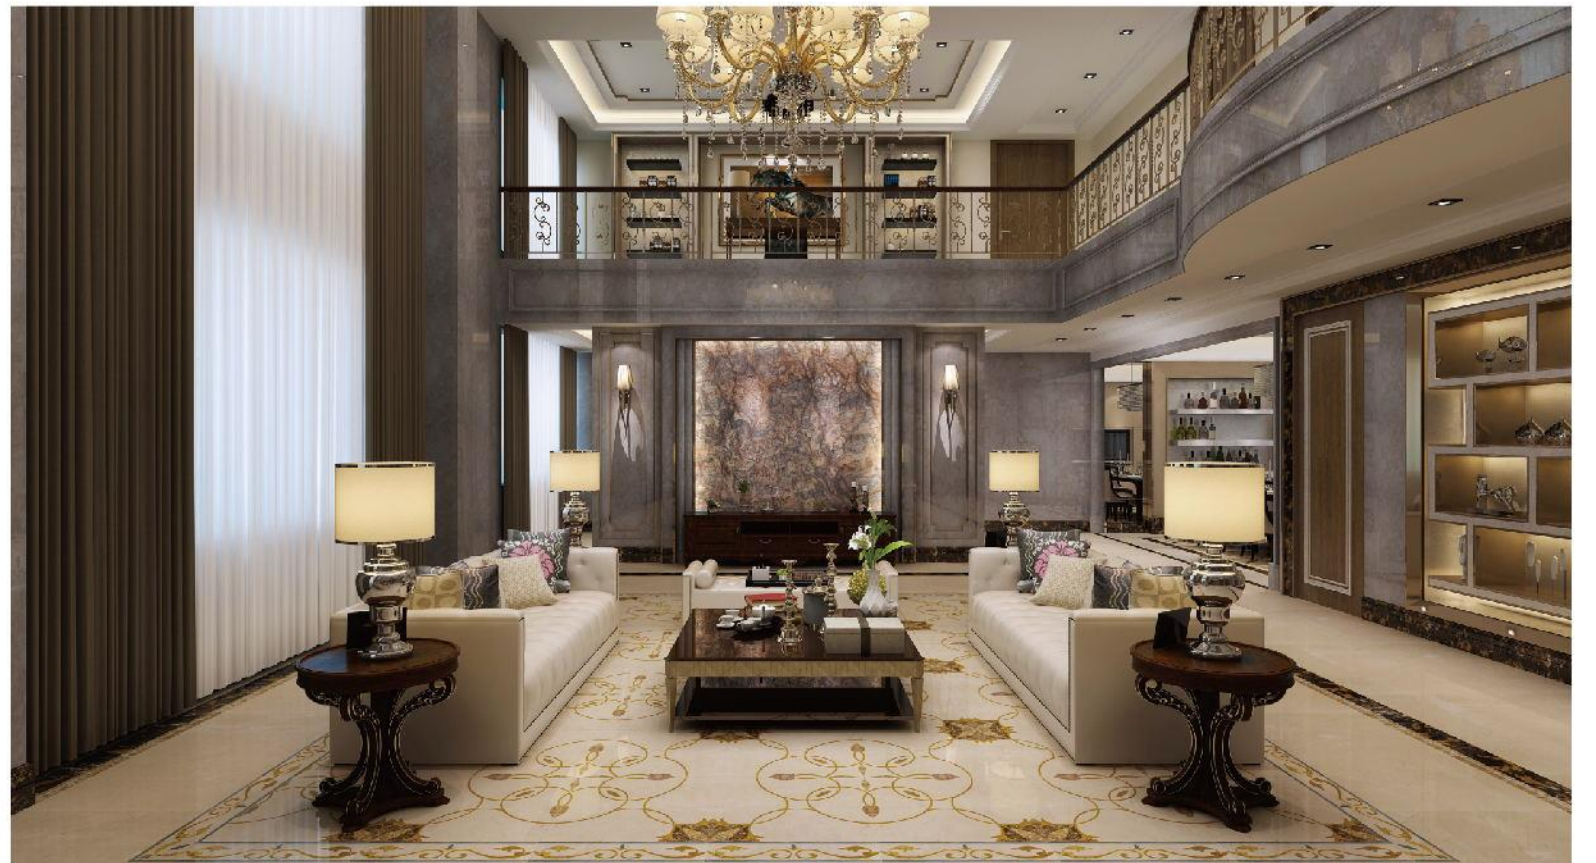

型号: DSHK011 规格: 600*160(mm)