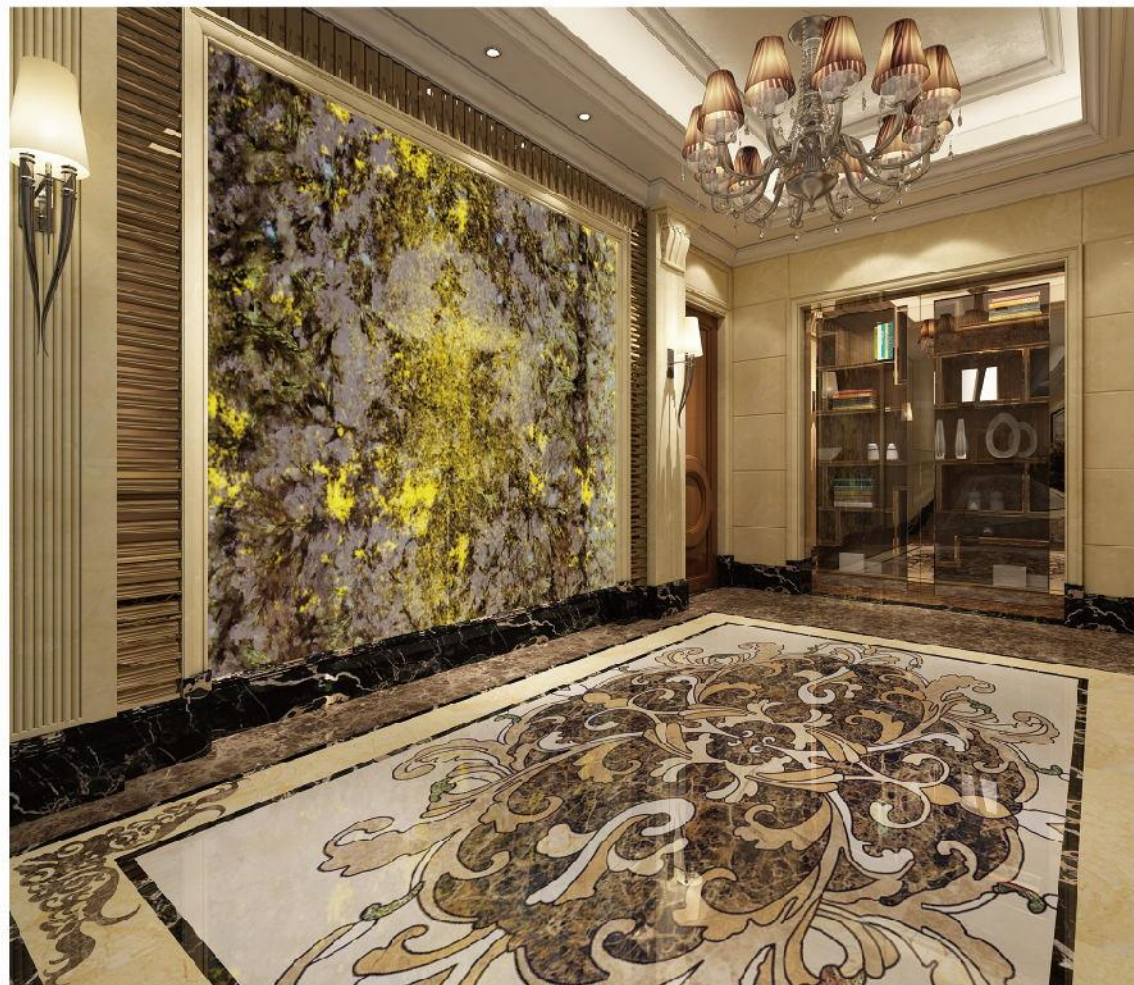

奢石匠 | W-European Style
泛欧式系列空间
02

品名: 弗朗明哥 (Flamenco)

名称: 骑士勋章
型号: DSSD-011
规格: 600*600(mm)

型号: DSHKAZ-013
规格: 150*150(mm)

型号: DSHK003
规格: 600*150(mm)

品名: 孔雀开屏 (Alpinus)

型号: 定制

名称: 伊莎贝尔
型号: DS-XM
规格: 600*900(mm)