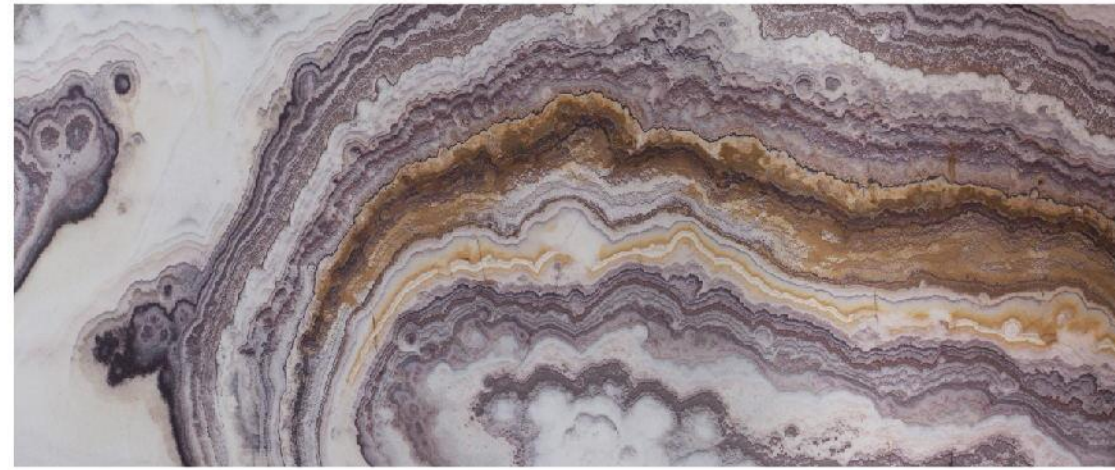

型号: DSHKAZ-003
规格: 150*150(mm)

型号: DSHK003
规格: 600*150(mm)

品名: 玉泽天石 (Granite)

型号: DSHKAZ-001
规格: 160*160(mm)

型号: DSHK001
规格: 600*160(mm)

名称: 深秋多伦多
型号: DSSD-001
规格: 600*600(mm)

品名: 幻彩玉 (Multicolor Onyx)

名称: 巴宝莉
规格: 600*600(mm)
型号: DSZQ-004