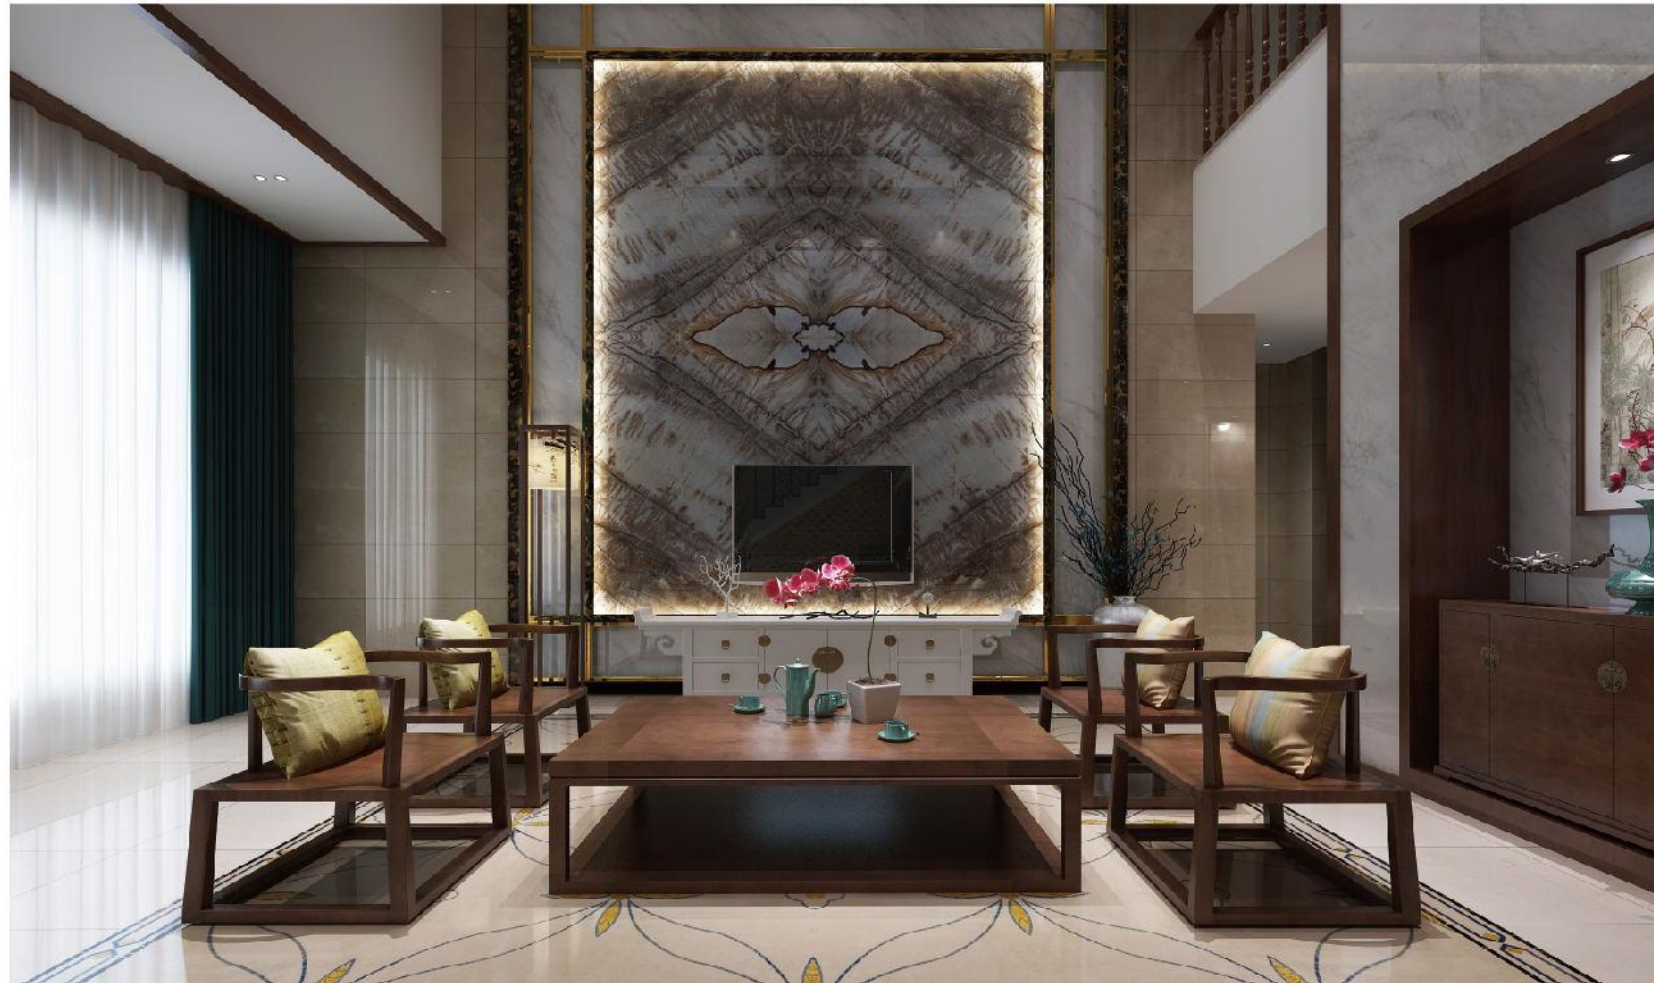

名称: 福瑞呈祥
型号: DSZQ-002
规格: 600*600(mm)

品名: 罗马印象 (Roman Impression)

名称: 馥水丁香
型号: DSSD-003
规格: 600*600(mm)

型号: DSHKAZ-004
规格: 120*120(mm)

型号: DSHKA004
规格: 600*120(mm)

品名: 玉雕屏风
(Onyx Sculpture Screen Series)

品名: 开天辟地 (Enuma Elish)