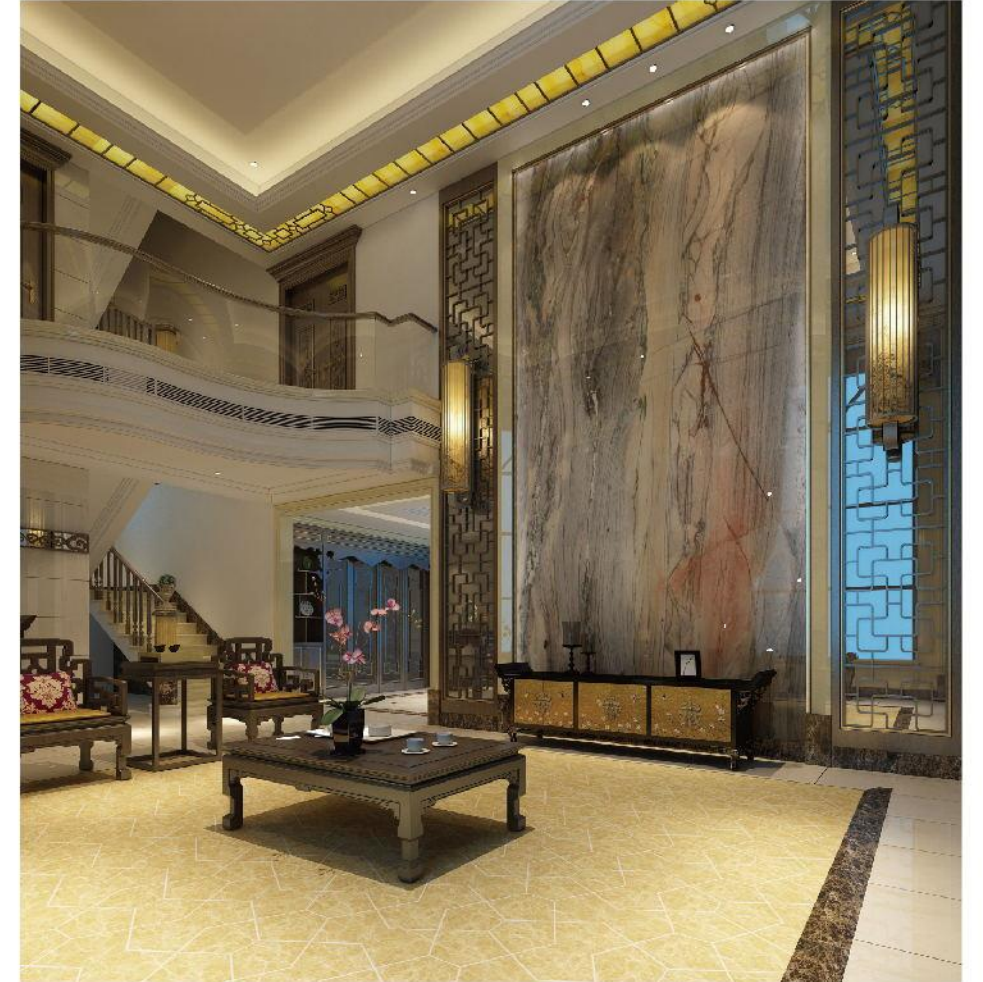

名称: 伊莎贝尔
规格: 600*600(mm)

名称: 摩卡啡
规格: 600*600(mm)

名称: 伊莎贝尔
规格: 600*600(mm)

名称: 摩卡啡
规格: 600*600(mm)

品名: 行云流水 (Flow Platinum)

名称: 福瑞呈祥
型号: DSZQ-002
规格: 600*600(mm)

型号: DSHKAZ-002
规格: 150*150(mm)

型号: DSHK002
规格: 600*150(mm)