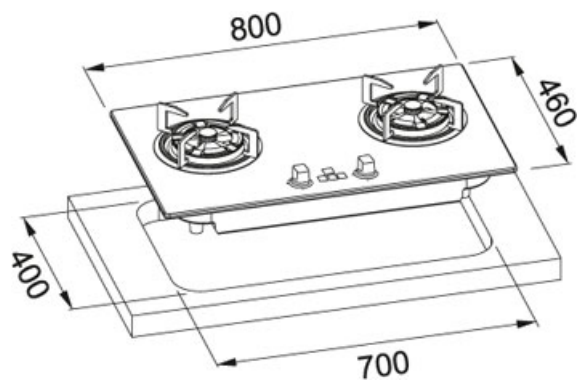

黑色玻璃 | 106.0530.891

FAMILY : 灶具 | FINISH : 黑色玻璃 | INSTALLATION TYPE : 嵌入式 | SERIE : Onyx | MODEL : JZT-FG8228

TECHNICAL DATA

总宽度	460.00 mm
功率	left: 5.2kW, right: 5.2kW
总长度	800.00 mm
控制类型	旋钮式
开孔长度	700.00 mm
开孔宽度	400.00 mm
安全防护	有