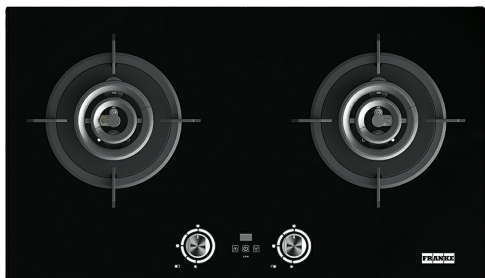

黑色玻璃 | 106.0530.891

FAMILY : 灶具 | FINISH : 黑色玻璃 | INSTALLATION TYPE : 嵌入式 | SERIE : Onyx | MODEL : JZT-FG8228

TECHNICAL DATA

总宽度	460.00 mm
功率	left: 5.2kW, right: 5.2kW
总长度	800.00 mm
控制类型	旋钮式
开孔长度	700.00 mm
开孔宽度	400.00 mm
安全防护	有