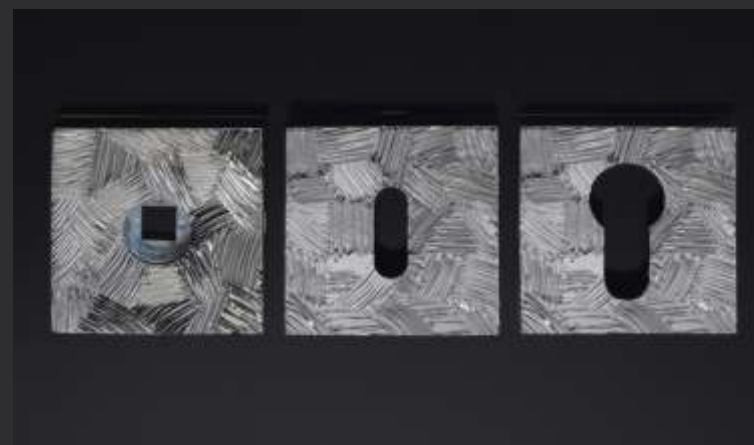

R27 ¥2400(4片)

Rosetta diamantata / Diamond engraving escutcheon
钻石雕刻锁眼盖